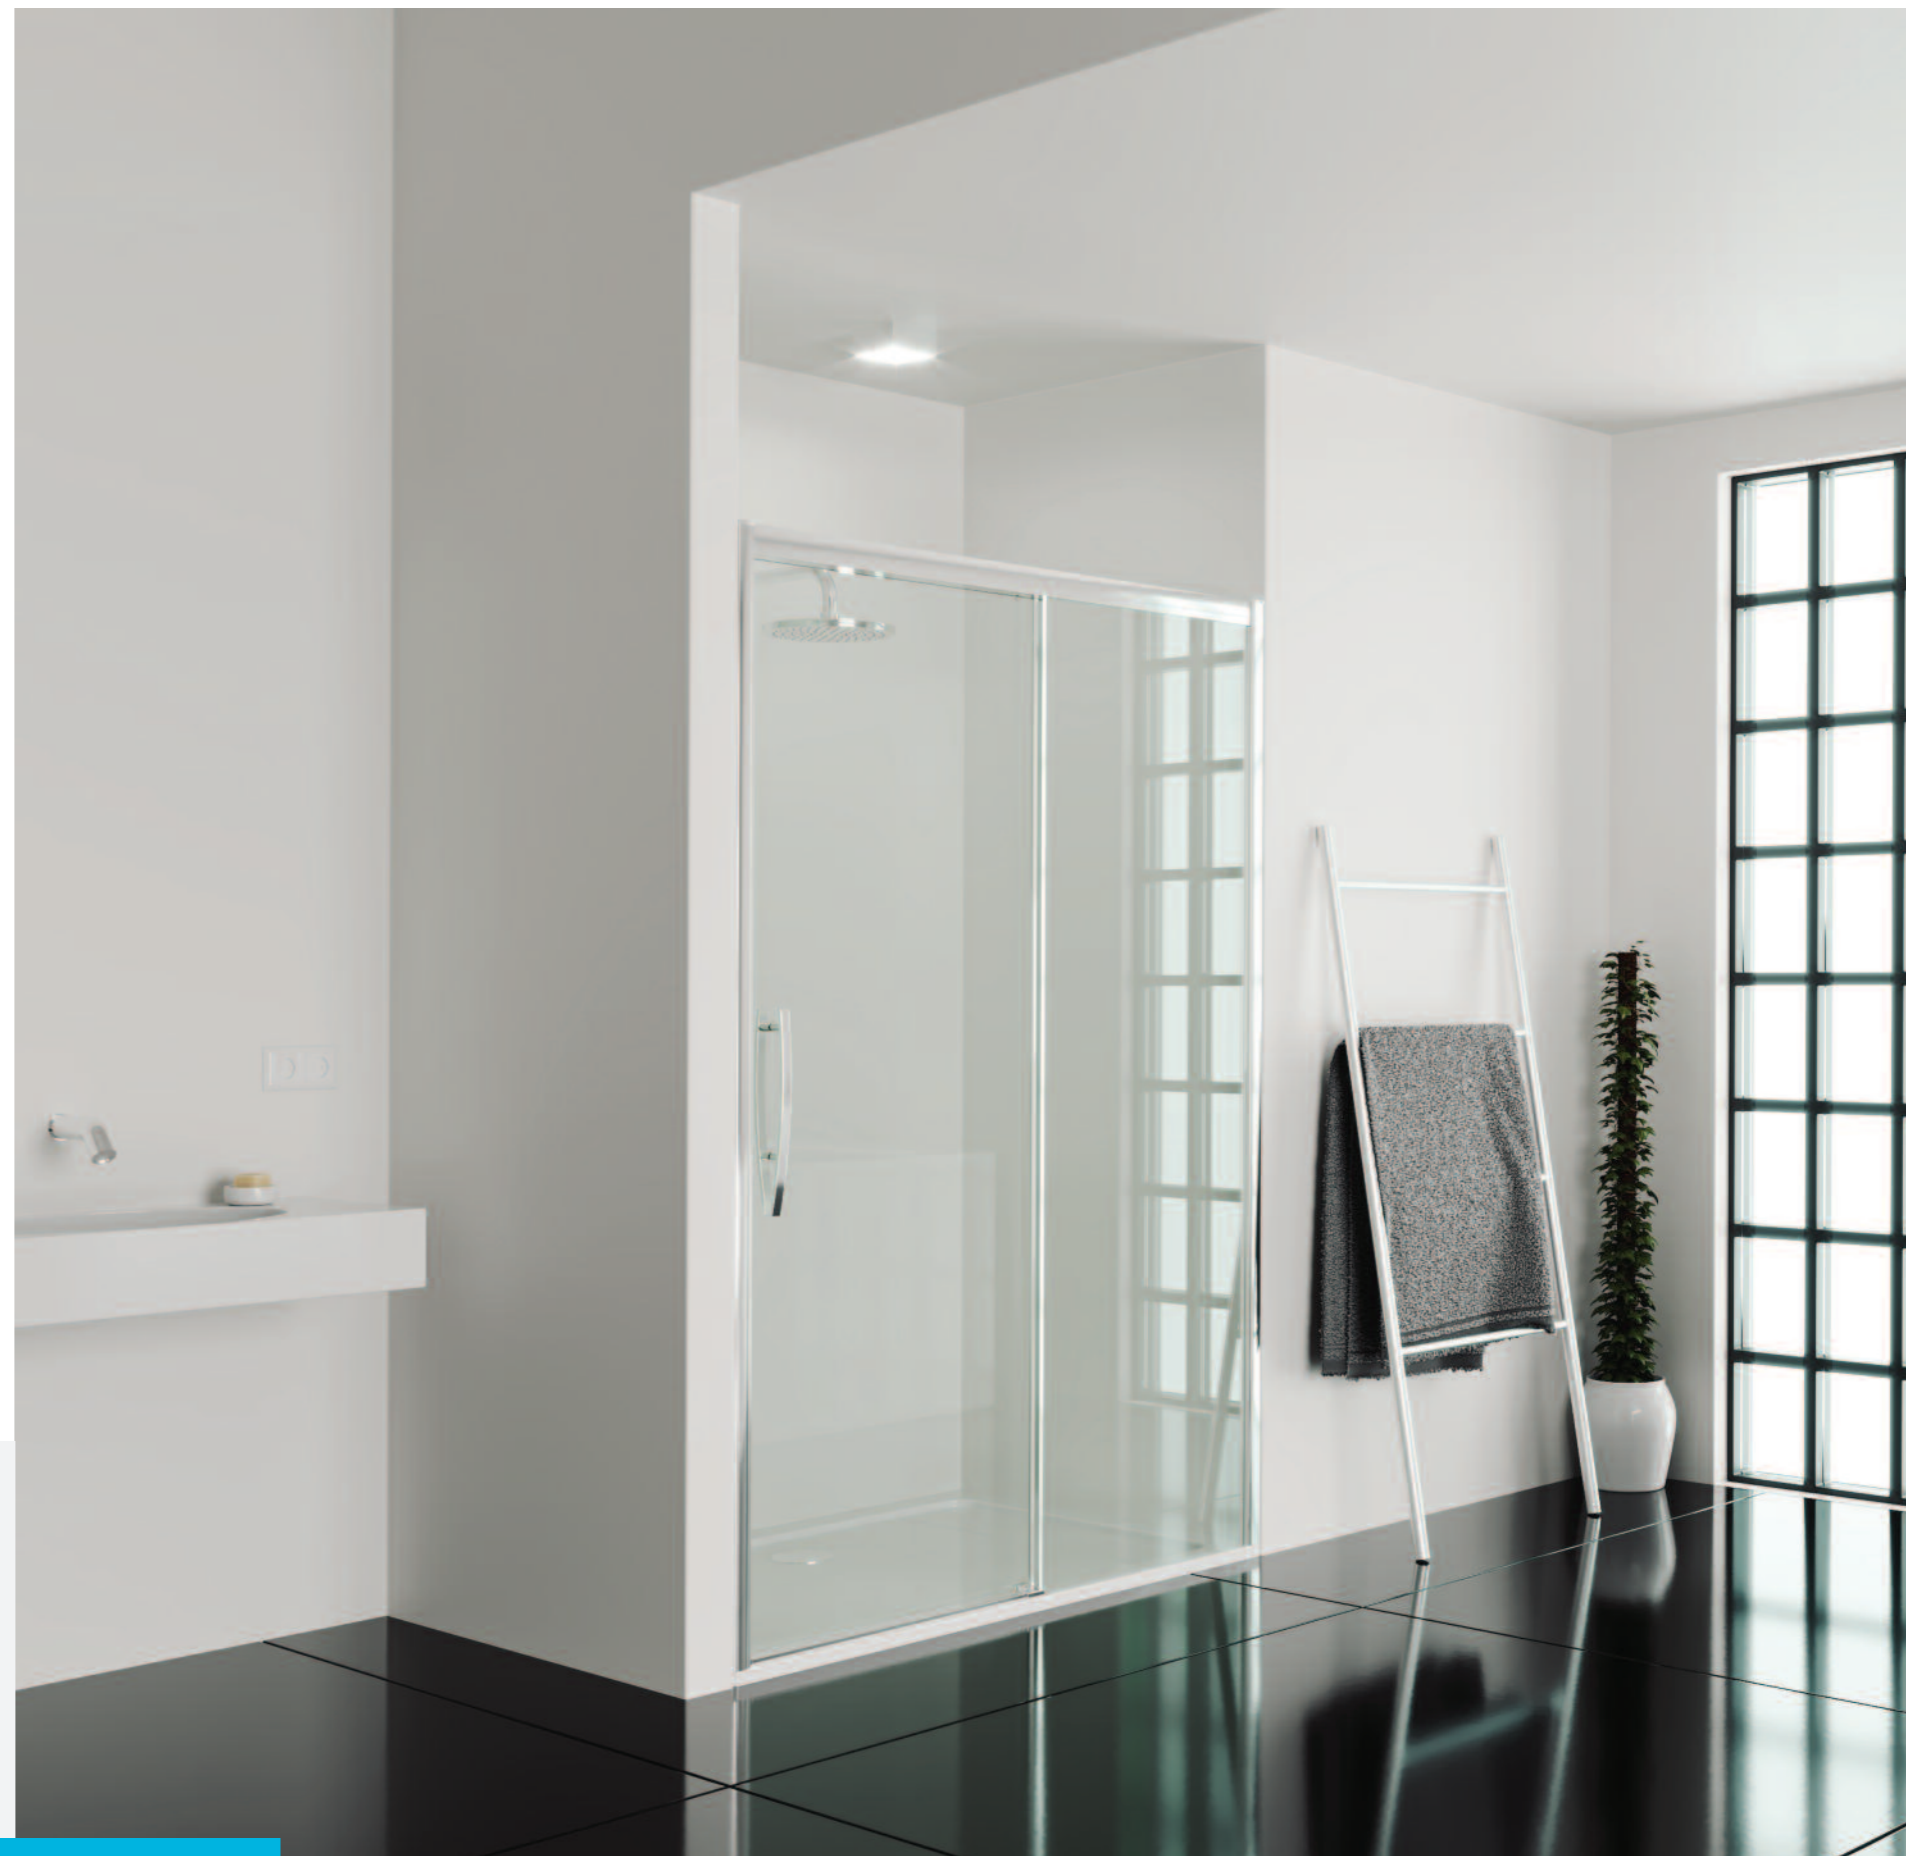

NAMARA

PORTES COULISSANTES SANS SEUIL

DIMENSIONS

DESCRIPTION	AJUSTEMENT		LARGEUR DE PASSAGE	POIDS	RÉFÉRENCE
	MINI	MAXI			
Porte coulissante sans seuil 1100mm	1055mm	1099mm	440mm	46kg	KSASS110S
Porte coulissante sans seuil 1200mm	1155mm	1195mm	490mm	50kg	KSASS120S
Porte coulissante sans seuil 1300mm	1255mm	1295mm	540mm	54kg	KSASS130S
Porte coulissante sans seuil 1400mm	1355mm	1395mm	590mm	57kg	KSASS140S
Porte coulissante sans seuil 1500mm	1455mm	1495mm	640mm	61kg	KSASS150S
Porte coulissante sans seuil 1600mm	1555mm	1595mm	690mm	71kg	KSASS160S

PORTE COULISSANTE
KSASS EN POSITION
OUVERTE

ACCÈS SANS SEUIL À
L'ESPACE DOUCHE

L'ÉPAISSEUR
DU VERRE

HAUTEUR
1900mm

TRAITEMENT
ANTI-CALCAIRE

ACCÈS FACILE

REVERSIBLE POUR
L'INSTALLATION
DROITE OU
GAUCHE

PROFILÉ AVEC
CACHE VIS ET
CACHE POUR
HAUT DE PROFILÉ

AJUSTEMENT
DE PRODUIT

PROFILÉS
CHROMÉS
BRILLANTS