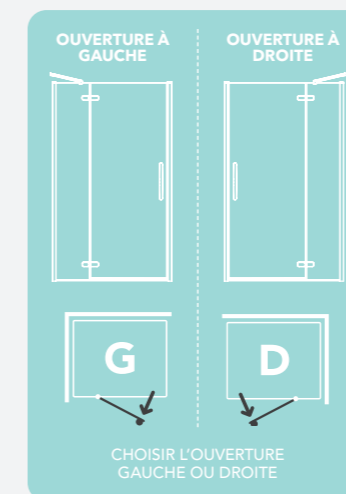

BARRE DE STABILISATION "T"

DESCRIPTION

ORO Barre de stabilisation "T" 1600mm pour porte pivotante et porte pivotante en ligne avec 1panneau latéral ORO

CODE S-ORO160SSB+TB (fournis séparément)

PRIX PUBLICS €140.00