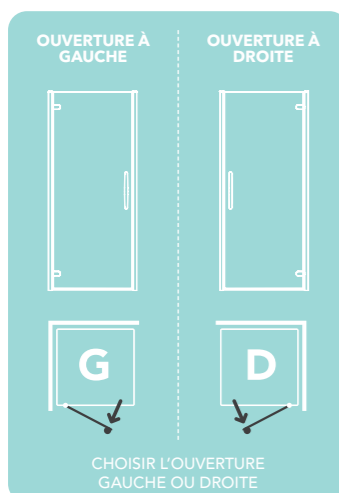

PORTE PIVOTANTE AVEC PANNEAU LATÉRAL NON CADRÉS

La porte pivotante ORO, installée avec un panneau latéral non cadrée, rayonne le style et l'élégance contemporaine. Conçu avec la durabilité à l'esprit, chaque panneau latéral est complété avec une barre de stabilisation chrome minimaliste qui offre des points de fixation discrets et une esthétique rationalisée.

Les charnières directement insérées dans le verre vous permettent d'essuyer facilement le verre.
Les joints magnétiques ultra-clairs assurent une fermeture étanche de la porte.

OPTIONS

DESCRIPTION	AJUSTEMENT		LARGEUR DE PASSAGE	RÉFÉRENCE
	MIN	MAX		
Porte Pivotante 800mm	760mm	800mm	637mm	OROHD80SC
Porte Pivotante 900mm	860mm	900mm	737mm	OROHD90SC
Porte Pivotante 1000mm	960mm	1000mm	837mm	OROHD100SC

PANNEAUX LATÉRAUX NON CADRÉS

DESCRIPTION	ADJUSTMENT SIZE		RÉFÉRENCE
	MIN	MAX	
Panneau Latéral Non Cadré 700mm	670mm	690mm	OROSP70SC
Panneau Latéral Non Cadré 760mm	730mm	750mm	OROSP76SC
Panneau Latéral Non Cadré 800mm	770mm	790mm	OROSP80SC
Panneau Latéral Non Cadré 900mm	870mm	890mm	OROSP90SC
Panneau Latéral Non Cadré 1000mm	970mm	990mm	OROSP100SC
Panneau Latéral Non Cadré 1200mm	1170mm	1190mm	OROSP120SC

DESCRIPTION	RÉFÉRENCE
Profilé de Stabilisation Droite 1050mm	S-ORO105SSB
Profilé de Compensation de 20mm	OROCB20SC
T barre 160cm (fournis séparément)	S-ORO160SSB+TB

UNIVERSEL – CONVIENT POUR L'OUVERTURE GAUCHE OU DROITE