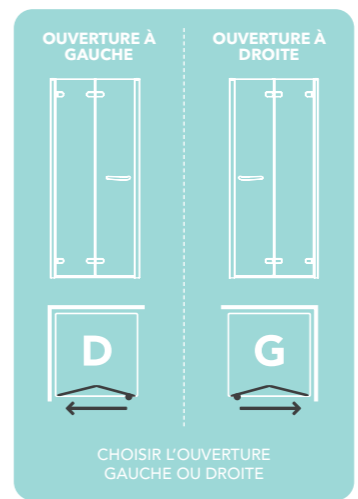

UNIVERSEL - CONVIENT POUR L'OUVERTURE GAUCHE OU DROITE

- **8mm**
  VERRE DE SÉCURITÉ TREMPÉ
- **2000mm**
  HAUTEUR
- **40mm**
  AJUSTEMENT PROFILÉ
- CHARNIÈRES DIRECTEMENT INSÉRÉES DANS LE VERRE
- **10mm**
  BARRE DE SOL
- POIGNÉE CHROMÉE FRUIT DE L'ARTISANAT
- JOINTS ULTRA CLAIRES
- CACHES INTÉRIEURS MINIMALISTES
- BARRES DE STABILISATION EN ACIER INOXYDABLE
- SYSTÈME DE GUIDE MAGNÉTIQUE BREVETÉ
- SYSTÈME DE FERMETURE SILENCIEUX ET FLUIDE
- CLEARVUE REVÊTEMENT DU VERRE