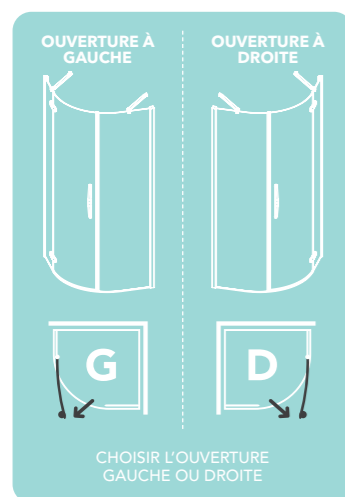

PORTE ARRONDIE OUVERTURE PAR PORTE PIVOTANTE

Produit au design élégant, la porte arrondie ORO contribuera à la beauté de votre salle de bains.

Le verre courbe non cadré est soutenu par 2 barres de stabilisation en acier inoxydable qui se fondent parfaitement dans la silhouette de la porte. Les charnières directement insérées dans le verre 8 mm vous permettant d'essuyer facilement le verre. Précise dans son action, la porte arrondie est sécurisée par des joints magnétiques ultra-clairs assurant une parfaite fermeture.

OPTIONS

DESCRIPTION	AJUSTEMENT		LARGEUR DE PASSAGE	RÉFÉRENCE
	MIN	MAX		
Porte Arrondie 900mm Ouverture à Gauche	870mm	890mm	570mm	OROHQ90LSC
Porte Arrondie 900mm Ouverture à Droite	870mm	890mm	570mm	OROHQ90RSC
Porte Arrondie 1000mm Ouverture à Gauche	970mm	990mm	570mm	OROHQ100LSC
Porte Arrondie 1000mm Ouverture à Droite	970mm	990mm	570mm	OROHQ100RSC

DESCRIPTION	RÉFÉRENCE
Profilé de Compensation de 20mm	OROCB20SC

- **8mm** VERRE DE SÉCURITÉ TREMPÉ
- **2000mm** HAUTEUR
- **20mm** AJUSTEMENT PROFILE
- CHARNIÈRES DIRECTEMENT INSÉRÉES DANS LE VERRE
- **10mm** BARRE DE SOL
- POIGNÉE CHROMÉE FRUIT DE L'ARTISANAT
- JOINTS ULTRA CLAIRES
- CACHES INTÉRIEURS MINIMALISTES
- BARRES DE STABILISATION EN ACIER INOXYDABLE
- CLEARVUE REVÊTEMENT DU VERRE
- RAYON DE 55CM