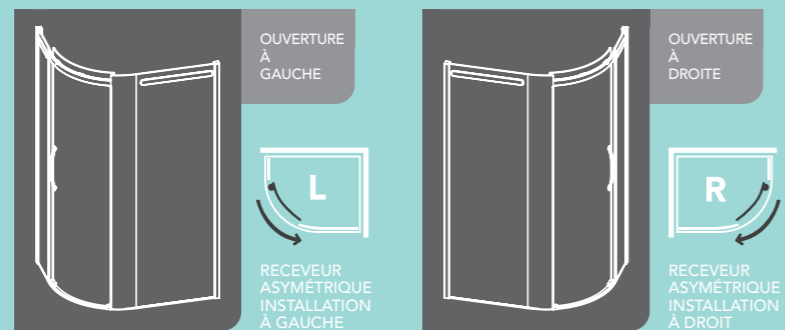

PORTE ARRONDIE ASYMÉTRIQUE OUVERTURE PAR PORTE COULISSANTE

Veillez sélectionner avec soin la porte asymétrique arrondie, coulissante ORO qui correspond aux dimensions de votre receveur asymétrique FLAIR.