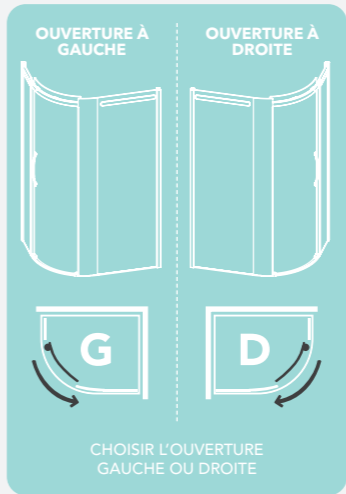

L'excellence de la conception se poursuit avec le système de guidage magnétique breveté assurant le mouvement le plus doux lorsque la porte glisse le long du rail inférieur. Les poignées, fruit de l'artisanat, ont une symétrie parfaite, en ligne avec l'élégance générale de la porte.

DESCRIPTION	AJUSTEMENT MIN	MAX	LARGEUR DE PASSAGE	RÉFÉRENCE
Porte Arrondie Asymétrique 1000 x 800mm Ouverture à Gauche Porte Couissante	770-970mm	790-990mm	500mm	OROSQ80X100LSC
Porte Arrondie Asymétrique 1000 x 800mm Ouverture à Droite Porte Couissante	770-970mm	790-990mm	500mm	OROSQ80X100RSC
Porte Arrondie Asymétrique 1000 x 900mm Ouverture à Gauche Porte Couissante	870-970mm	890-990mm	500mm	OROSQ90X100LSC
Porte Arrondie Asymétrique 1000 x 900mm Ouverture à Droite Porte Couissante	870-970mm	890-990mm	500mm	OROSQ90X100RSC
Porte Arrondie Asymétrique 1200 x 800mm Ouverture à Gauche Porte Couissante	770-1170mm	790-1190mm	500mm	OROSQ80X120LSC
Porte Arrondie Asymétrique 1200 x 800mm Ouverture à Droite Porte Couissante	770-1170mm	790-1190mm	500mm	OROSQ80X120RSC
Porte Arrondie Asymétrique 1200 x 900mm Ouverture à Gauche Porte Couissante	870-1170mm	890-1190mm	500mm	OROSQ90X120LSC
Porte Arrondie Asymétrique 1200 x 900mm Ouverture à Droite Porte Couissante	870-1170mm	890-1190mm	500mm	OROSQ90X120RSC

DESCRIPTION	RÉFÉRENCE
Profilé de Compensation de 20mm	OROCB20SC