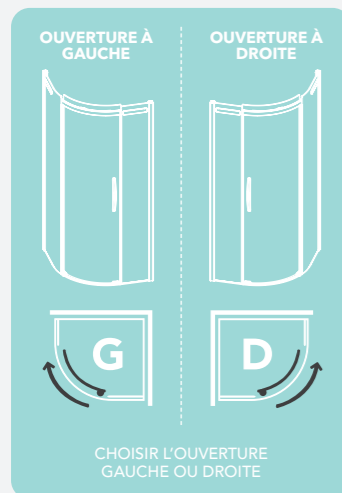

PORTE ARRONDIE OUVERTURE PORTE COULISSANTE

Nos créatifs Recherche et Développement ont façonné cette porte coulissante unique pour ORO.

L'élégant rail supérieur au profilé chromé brillant et au design ingénieux renferme le système de roulettes permettant de réduire ainsi le temps de nettoyage. La distinction fonctionnelle se poursuit avec le système de guidage magnétique breveté - cette innovation de conception garantit le mouvement le plus doux lorsque la porte glisse le long du rail inférieur. Le détail final est la conception de la poignée, fruit de l'artisanat, spécialement créée pour la gamme ORO.

OPTIONS

DESCRIPTION	AJUSTEMENT		LARGEUR DE PASSAGE	RÉFÉRENCE
	MIN	MAX		
Porte Arrondie Ouverture Porte Coulissante 900mm Ouverture à Gauche	870mm	890mm	500mm	OROSQ90LSC
Porte Arrondie Ouverture Porte Coulissante 900mm Ouverture à Droite	870mm	890mm	500mm	OROSQ90RSC
Porte Arrondie Ouverture Porte Coulissante 1000mm Ouverture à Gauche	970mm	990mm	500mm	OROSQ100LSC
Porte Arrondie Ouverture Porte Coulissante 1000mm Ouverture à Droite	970mm	990mm	500mm	OROSQ100RSC

DESCRIPTION	RÉFÉRENCE
Profilé de Compensation de 20mm	OROCB20SC

- **8€** VERRE DE SÉCURITÉ TREMPÉ
- **2000mm** HAUTEUR
- **20€** AJUSTEMENT PROFILE
- CHARNIÈRES DIRECTEMENT INSÉRÉES DANS LE VERRE
- **10€** BARRE DE SOL
- POIGNÉE CHROMÉE FRUIT DE L'ARTISANAT
- JOINTS ULTRA CLAIRES
- RAYON DE 55CM
- BARRES DE STABILISATION EN ACIER INOXYDABLE
- SYSTÈME DE GUIDE MAGNÉTIQUE BREVETÉ
- SYSTÈME DE FERMETURE SILENCIEUX ET FLUIDE
- CACHES INTÉRIEURS MINIMALISTES
- CLEARVUE REVÊTEMENT DU VERRE