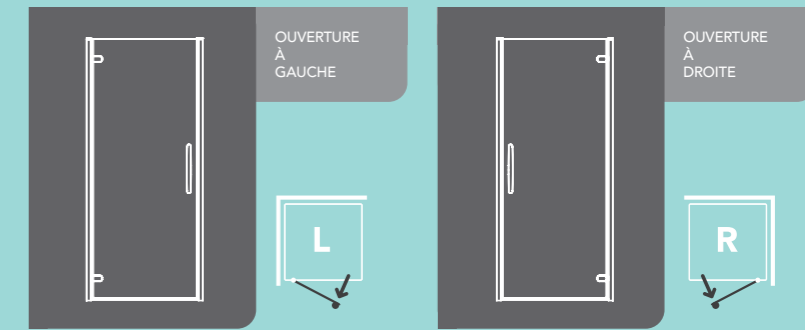

Veillez sélectionner avec soin la porte arrondie, coulissante ORO qui correspond aux dimensions de votre receveur FLAIR.

PORTE ARRONDIE ASYMÉTRIQUE OUVERTURE PAR PORTE COULISSANTE

Veillez sélectionner avec soin la porte asymétrique arrondie, coulissante ORO qui correspond aux dimensions de votre receveur asymétrique FLAIR.

PORTE COULISSANTE

Veillez sélectionner avec soin la porte coulissante ORO qui correspond aux dimensions de votre receveur FLAIR.

PORTE PIVOTANTE

Veillez sélectionner avec soin la porte pivotante ORO qui correspond aux dimensions de votre receveur FLAIR.