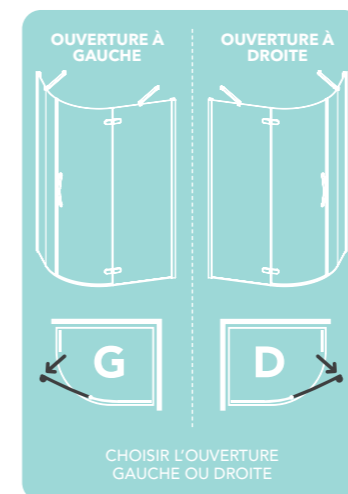

ORO PORTE ARRONDIE OUVERTURE À DROITE

PORTE ARRONDIE ASYMÉTRIQUE OUVERTURE PAR PORTE PIVOTANTE

Un trait de l'élégance, la porte arrondie asymétrique ORO ajoutera une touche de classe à votre salle de bain.

Le verre courbe non cadré est soutenu par 2 barres de stabilisation en acier inoxydable qui se fondent parfaitement dans la silhouette de la porte. Les charnières directement insérées dans le verre 8 mm vous permettant d'essuyer facilement le verre. Précise dans son action, la porte arrondie est sécurisée par des joints magnétiques ultra-clairs assurant une fermeture parfaite.

POIGNÉE,
FRUIT DE
L'ARTISANAT

BARRE DE
STABILISATION EN
ACIER INOXYDABLE
AVEC FIXATIONS
DISSIMULÉES

OPTIONS

DESCRIPTION	AJUSTEMENT MIN	MAX	LARGEUR DE PASSAGE	RÉFÉRENCE
Porte Arrondie Asymétrique 1000 x 800mm Ouverture à Gauche	770-970mm	790-990mm	570mm	OROHQ80X100LSC
Porte Arrondie Asymétrique 1000 x 800mm Ouverture à Droite	770-970mm	790-990mm	570mm	OROHQ80X100RSC
Porte Arrondie Asymétrique 1000 x 900mm Ouverture à Gauche	870-970mm	890-990mm	570mm	OROHQ90X100LSC
Porte Arrondie Asymétrique 1000 x 900mm Ouverture à Droite	870-970mm	890-990mm	570mm	OROHQ90X100RSC
Porte Arrondie Asymétrique 1200 x 800mm Ouverture à Gauche	770-1170mm	790-1190mm	570mm	OROHQ80X120LSC
Porte Arrondie Asymétrique 1200 x 800mm Ouverture à Droite	770-1170mm	790-1190mm	570mm	OROHQ80X120RSC
Porte Arrondie Asymétrique 1200 x 900mm Ouverture à Gauche	870-1170mm	890-1190mm	570mm	OROHQ90X120LSC
Porte Arrondie Asymétrique 1200 x 900mm Ouverture à Droite	870-1170mm	890-1190mm	570mm	OROHQ90X120RSC