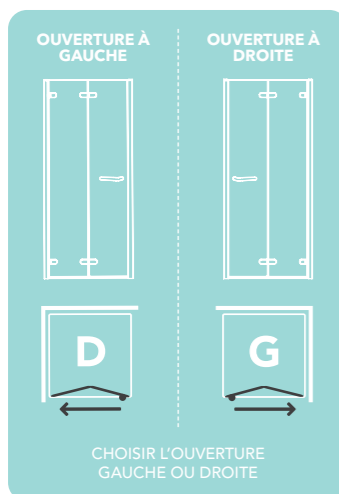

La poignée, fruit de l'artisanat, et l'esprit de la courbe se retrouve dans les parois et les charnières accentuant la beauté de cette porte et de son panneau latéral.

OPTIONS

DESCRIPTION	AJUSTEMENT		LARGEUR DE PASSAGE	RÉFÉRENCE
	MIN	MAX		
Porte Pliable 800mm	760mm	800mm	563mm	OROBF80SC
Porte Pliable 900mm	860mm	900mm	663mm	OROBF90SC
Porte Pliable 1000mm	960mm	1000mm	763mm	OROBF100SC

PANNEAUX LATÉRAUX NON CADRÉS

DESCRIPTION	ADJUSTMENT SIZE		RÉFÉRENCE
	MIN	MAX	
Panneau Latéral Non Cadré 700mm	670mm	690mm	OROSP70SC
Panneau Latéral Non Cadré 760mm	730mm	750mm	OROSP76SC
Panneau Latéral Non Cadré 800mm	770mm	790mm	OROSP80SC
Panneau Latéral Non Cadré 900mm	870mm	890mm	OROSP90SC
Panneau Latéral Non Cadré 1000mm	970mm	990mm	OROSP100SC
Panneau Latéral Non Cadré 1200mm	1170mm	1190mm	OROSP120SC

BARRE DE STABILISATION (UNIQUE POUR LA PORTE PLIABLE ORO)

DESCRIPTION	RÉFÉRENCE
ORO Profilé de Stabilisation sur-élevée 1050mm pour la porte pliable installée avec le panneau latéral ORO 1050mm	S-ORO105HSSB
Profilé de Compensation de 20mm	OROCB20SC

UNIVERSEL CONVIENT POUR L'OUVERTURE GAUCHE OU DROITE

Notre porte pliable bénéficie d'un SYSTÈME DE SÉCURITÉ permettant une OUVERTURE COMPLÈTE de la porte vers L'EXTÉRIEUR en cas de nécessité.