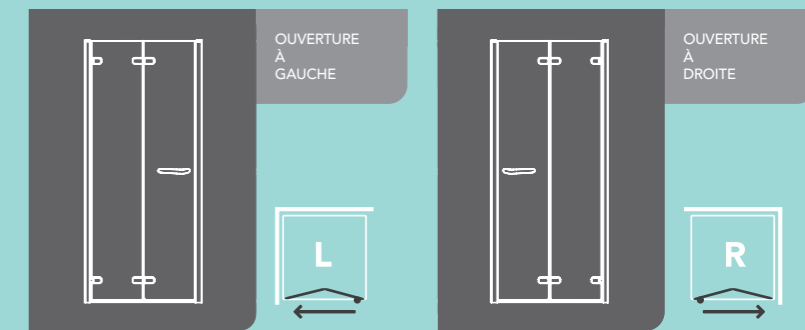

PORTE COULISSANTE

Veillez sélectionner avec soin la porte coulissante ORO qui correspond aux dimensions de votre receveur FLAIR.

PORTE PIVOTANTE

Veillez sélectionner avec soin la porte pivotante ORO qui correspond aux dimensions de votre receveur FLAIR.

PORTE PIVOTANTE EN LIGNE

Veillez sélectionner avec soin la porte pivotante en ligne ORO qui correspond aux dimensions de votre receveur FLAIR.

PORTE PLIABLE

Veillez sélectionner avec soin la porte pliable ORO qui correspond aux dimensions de votre receveur FLAIR.