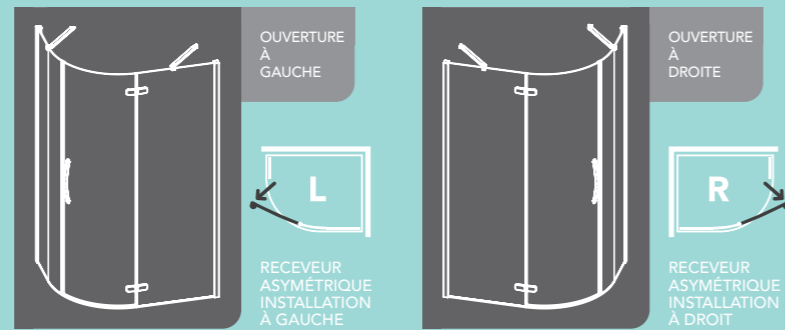

PORTE ARRONDIE ASYMÉTRIQUE OUVERTURE PAR PORTE PIVOTANTE

Veillez sélectionner avec soin la porte asymétrique arrondie ouverture par porte pivotante ORO qui correspond aux dimensions de votre receveur asymétrique FLAIR.