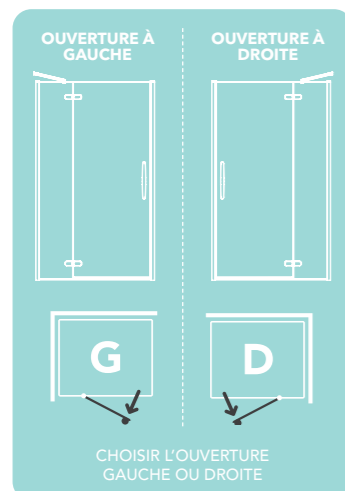

PORTE PIVOTANTE EN LIGNE

L'ensemble porte pivotante et paroi en ligne ORO offre une esthétique parfaite pour votre salle de bains. Cette porte respire le charme avec sa poignée chromée et le design innovant des charnières.

Les charnières directement insérées dans le verre vous permettent de nettoyer la porte sans effort. La barre de stabilisation en angle s'harmonise avec le profilé des produits. Les joints magnétiques ultra-clairs assurent une fermeture ferme. Cette porte offre style et praticité.

OPTIONS

DESCRIPTION	AJUSTEMENT		LARGEUR DE PASSAGE	RÉFÉRENCE
	MIN	MAX		
Porte Pivotante en Ligne 1200mm Gauche	1160mm	1200mm	723mm	OROHD120LSC
Porte Pivotante en Ligne 1200mm Droite	1160mm	1200mm	723mm	OROHD120RSC
Porte Pivotante en Ligne 1400mm Gauche	1360mm	1400mm	723mm	OROHD140LSC
Porte Pivotante en Ligne 1400mm Droite	1360mm	1400mm	723mm	OROHD140RSC
Porte Pivotante en Ligne 1600mm Gauche	1560mm	1600mm	723mm	OROHD160LSC
Porte Pivotante en Ligne 1600mm Droite	1560mm	1600mm	723mm	OROHD160RSC

DESCRIPTION	RÉFÉRENCE
Profilé de Compensation de 20mm	OROCB20SC

Profilé de stabilisation en angle fournie avec chaque porte.