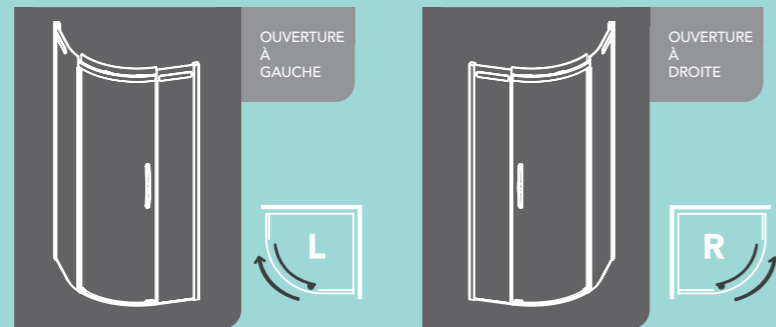

PORTE ARRONDIE OUVERTURE PAR PORTE COULISSANTE

Veillez sélectionner avec soin la porte arrondie, coulissante ORO qui correspond aux dimensions de votre receveur FLAIR.