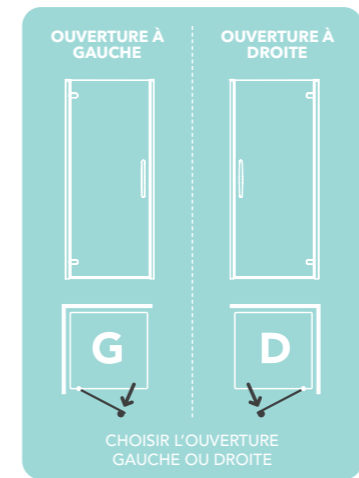

UNIVERSEL – CONVIENT POUR L'OUVERTURE GAUCHE OU DROITE

- **8mm** VERRE DE SÉCURITÉ TREMPÉ
- **2000mm** HAUTEUR
- **40mm** AJUSTEMENT PROFILÉ
- CHARNIÈRES DIRECTEMENT INSÉRÉES DANS LE VERRE
- **10mm** BARRE DE SOL
- POIGNÉE CHROMÉE FRUIT DE L'ARTISANAT
- JOINTS ULTRA CLAIRES
- BARRES DE STABILISATION EN ACIER INOXYDABLE
- CACHES INTÉRIEURS MINIMALISTES
- SYSTÈME DE FERMETURE SILENCIEUX ET FLUIDE
- CLEARVUE REVÊTEMENT DU VERRE