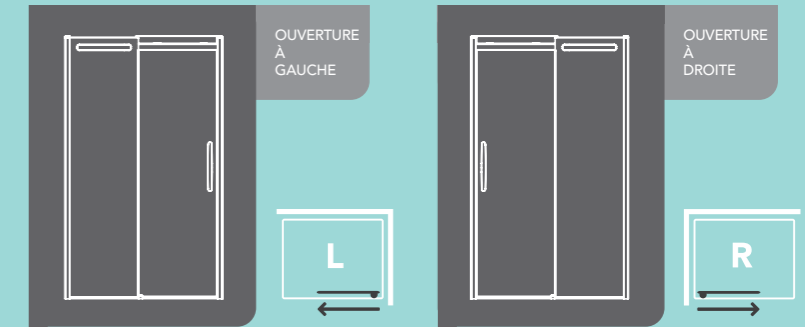

Veillez sélectionner avec soin la porte arrondie, coulissante ORO qui correspond aux dimensions de votre receveur FLAIR.

PORTE ARRONDIE ASYMÉTRIQUE OUVERTURE PAR PORTE COULISSANTE

Veillez sélectionner avec soin la porte asymétrique arrondie, coulissante ORO qui correspond aux dimensions de votre receveur asymétrique FLAIR.

PORTE COULISSANTE

Veillez sélectionner avec soin la porte coulissante ORO qui correspond aux dimensions de votre receveur FLAIR.

PORTE PIVOTANTE

Veillez sélectionner avec soin la porte pivotante ORO qui correspond aux dimensions de votre receveur FLAIR.