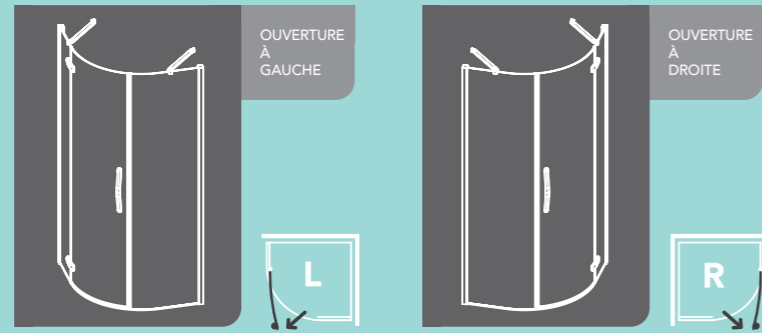

PORTE ARRONDIE OUVERTURE PAR PORTE PIVOTANTE

Veillez sélectionner avec soin la porte arrondie ouverture par porte pivotante ORO qui correspond aux dimensions de votre receveur FLAIR.