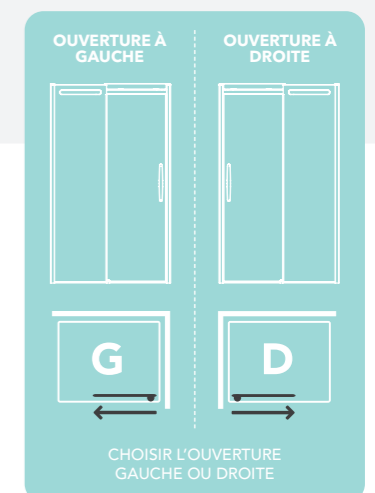

BARRE DE SOL

CHARNIÈRES DIRECTEMENT INSÉRÉES DANS LE VERRE

CACHES INTÉRIEURS MINIMALISTES

JOINTS ULTRA CLAIRES

POIGNÉE CHROMÉE FRUIT DE L'ARTISANAT

BARRES DE STABILISATION EN ACIER INOXYDABLE

CLEARVUE REVÊTEMENT DU VERRE

ORO PORTE PIVOTANTE – OUVERTURE À DROITE

PORTE PIVOTANTE

Découvrez la perfection avec la porte pivotante ORO, verre 8 mm. Cette porte non cadrée est idéale pour les petits espaces. L'esprit de la "courbe" se retrouve dans la porte et les charnières. Les points de fixation intérieurs sont discrètement dissimulés par des caches intérieurs minimalistes. Les charnières directement insérées dans le verre vous permettent d'essayer la porte facilement.

Les joints magnétiques ultra-clairs assurent une fermeture étanche de la porte. La touche finale est la poignée en chrome conçue pour donner une sensation tactile de douce perfection.

OPTIONS

DESCRIPTION	AJUSTEMENT		LARGEUR DE PASSAGE	RÉFÉRENCE
	MIN	MAX		
Porte Pivotante 800mm	760mm	800mm	637mm	OROHD80SC
Porte Pivotante 900mm	860mm	900mm	737mm	OROHD90SC
Porte Pivotante 1000mm	960mm	1000mm	837mm	OROHD100SC