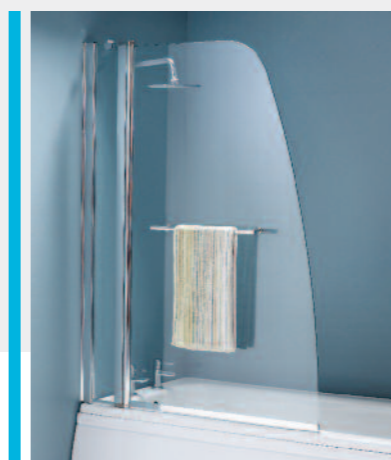

PARETI VASCA

PARETI VASCA - PANNELLO "A VELA"

DESCRIZIONE PRODOTTO	DIMENSIONI	FINITURE	REFERENZA
6mm - 1 anta	1430 x 850mm	Cromo	FBS1S
6mm - 2 ante	1120 x 1050mm	Cromo	FBS2S
6mm - 2 ante e 3 mensole in vetro	1120 x 1050mm	Cromo	FBS6S

PARETI VASCA - PANNELLO QUADRATO

DESCRIZIONE PRODOTTO	DIMENSIONI	FINITURE	REFERENZA
6mm - 1 anta	1430 x 850mm	Cromo	FBS3S
6mm - 2 ante	1120 x 1050mm	Cromo	FBS4S
6mm - 2 ante e 3 mensole in vetro	1120 x 1050mm	Cromo	FBS5S

PARETI VASCA

DESCRIZIONE PRODOTTO	DIMENSIONI	FINITURE	REFERENZA
4 ante pieghevoli cromate	1400 x 800mm	Cromo	PBSG4S
4 ante pieghevoli bianche	1400 x 800mm	Bianca	PBSG4W
5 ante pieghevoli cromate	1400 x 1000mm	Cromo	PBSG5S
5 ante pieghevoli bianche	1400 x 1000mm	Bianca	PBSG5W
Hydro 1 anta arrotondata - cromo	1340 x 850mm	Cromo	HBSG11S
Hydro 1 anta arrotondata - bianco	1340 x 850mm	Bianca	HBSG11W

FBS2S - PARETE VASCA 2 ANTE - PANNELLO "A VELA"