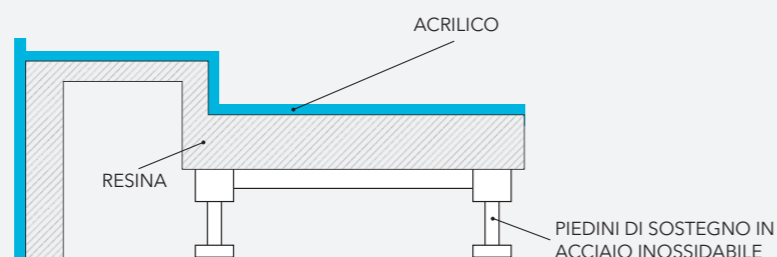

PIATTO DOCCIA RETTANGOLARE UPSTAND SLIMLINE  
SCARICO E FILTRO INCLUSO NEL PREZZO

PIATTO DOCCIA SEMICIRCOLARE UPSTAND SLIMLINE  
SCARICO E FILTRO INCLUSO NEL PREZZO

## SLIMLINE SEMICIRCOLARE

DIMENSIONI DISPONIBILI	REFERENZA
800mm	TSL80QU
900mm	TSL90QU

PIATTO  
SLIMLINE CON  
IL KIT "FACILE  
INSTALLAZIONE"