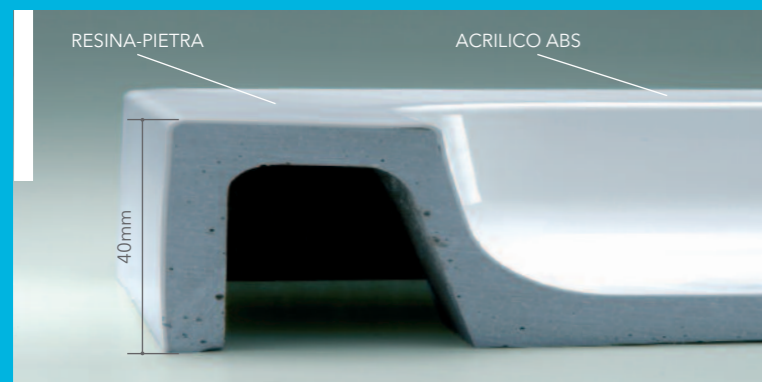

## PIATTI DOCCIA FLAIR SLIMLINE

ROBUSTA STRUTTURA

PRODOTTO SECONDO I  
STANDARD BS6340/5

LA STRA IN ABS ACRILICO:  
DUREVOLE E DI ELEVATE PRESTAZIONI

FACILE PULIZIA E MANUTENZIONE

AMPIA SCELTA  
DI DIMENSIONI  
E FORME PER  
SODDISFARE OGNI  
TUO BISOGNO.