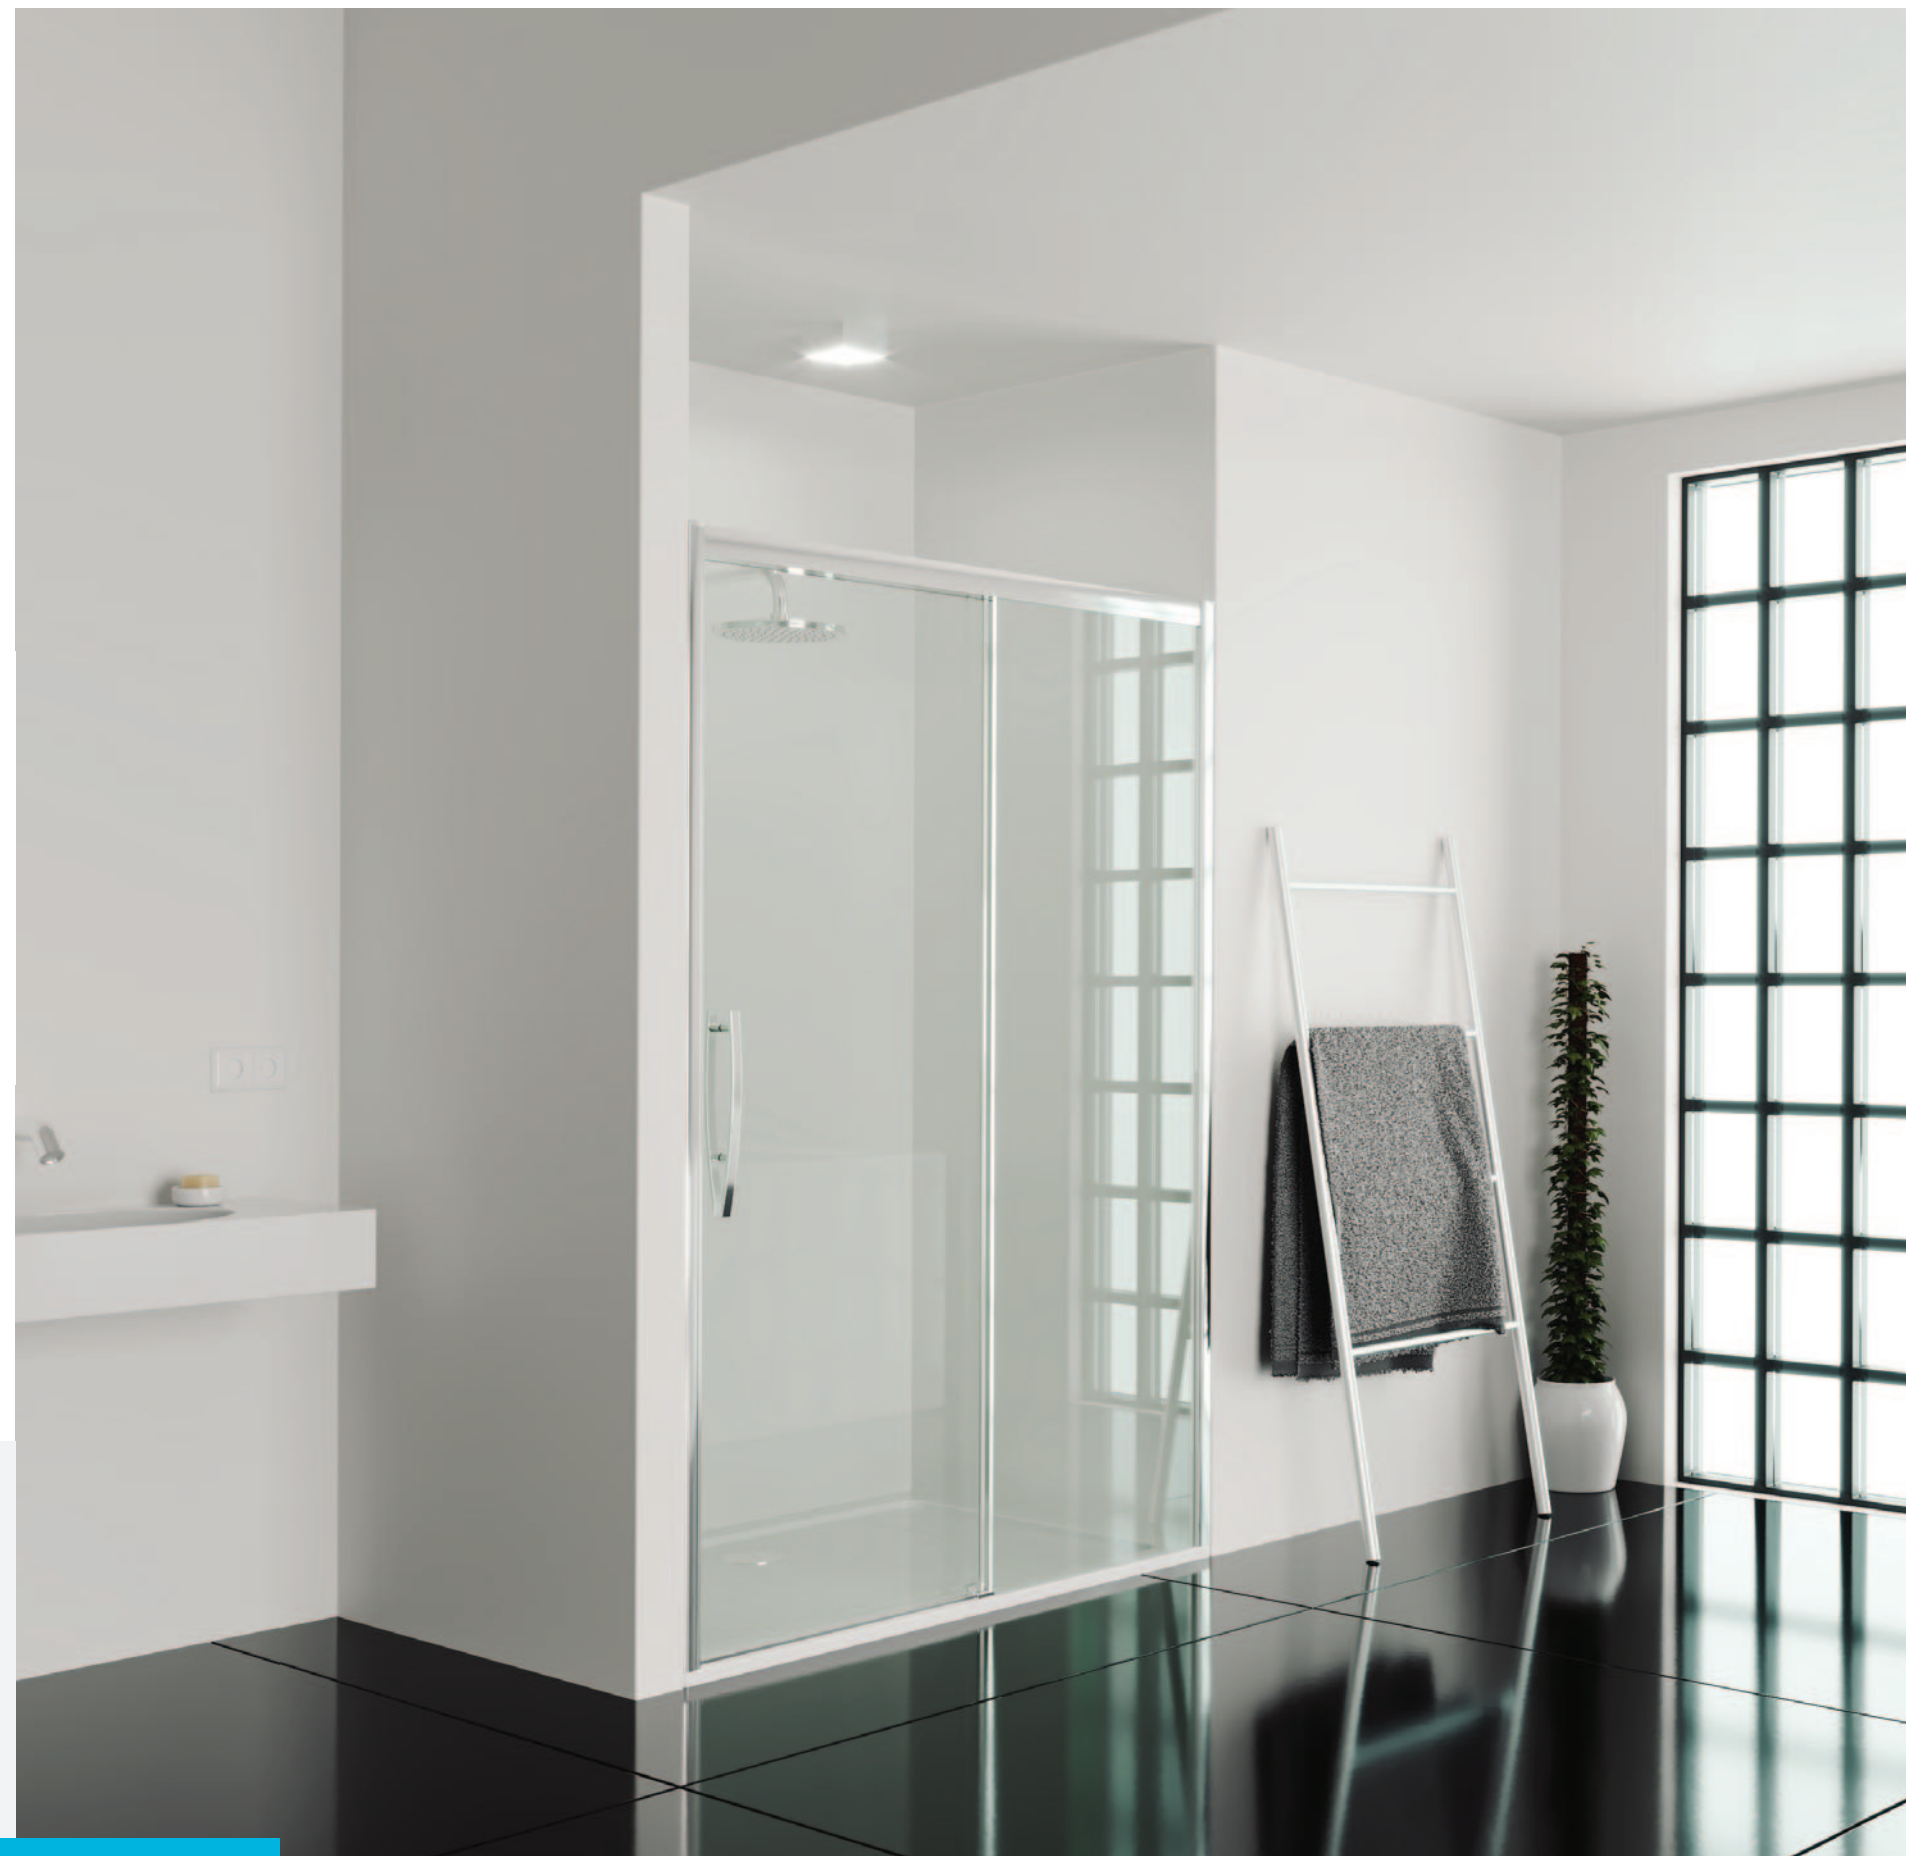

# NAMARA

SANS SEUIL (KSASS)

LA PORTE COULISSANTE SANS SEUIL  
NAMARA (KSASS) ALLIE ÉLÉGANCE ET PRATICITÉ:  
LA SOLUTION IDÉALE POUR UNE DOUCHE.

La barre de sol minimaliste,  
10mm de hauteur, permet un  
accès facile à votre espace douche.

PORTE COULISSANTE  
KSASS EN POSITION  
OUVERTE

ACCÈS SANS SEUIL À  
L'ESPACE DOUCHE

**8<sup>mm</sup>**  
L'ÉPAISSEUR  
DU VERRE

**40<sup>mm</sup>**  
AJUSTEMENT  
PRODUIT

**1900mm**  
HAUTEUR

**CLEAR  
SHIELD**  
TRAITEMENT  
ANTICALCAIRE

**RÉVERSIBLE POUR  
INSTALLATION  
DROITE OU  
GAUCHE**

**PROFILÉ AVEC  
CACHE VIS ET  
CACHE POUR  
HAUT DE PROFILÉ**

**ACCÈS FACILE**

**PROFILÉS  
CHROMÉ  
BRILLANT**