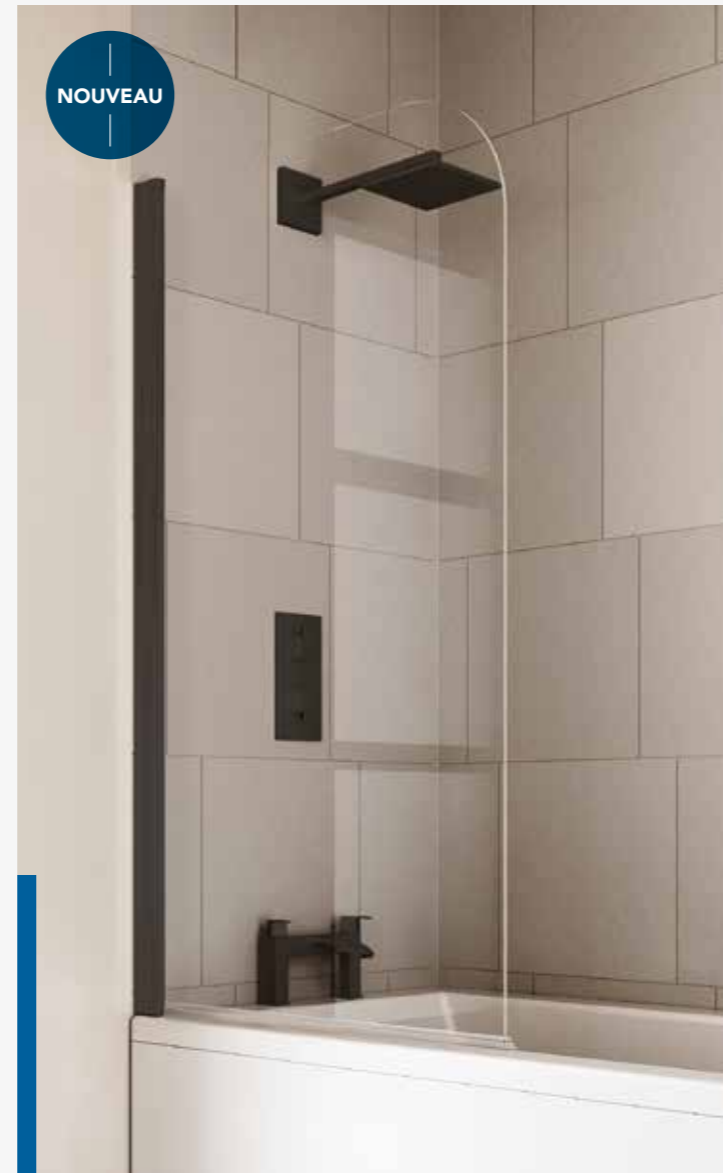

RÉFÉRENCE: FBS2SC - 2 VOLETS COURBÉS
(BARRE DE STABILISATION SUR VOLET FIXE)

FBS PARE BAIGNOIRES

1 VOLET CARRÉ ET 2 VOLETS CARRÉS

DESCRIPTION	DIMENSIONS	PROFILÉS	RÉFÉRENCE
1 volet carré	1430 x 850mm	Chromé brillant	FBS3SC
2 volets carrés	1430 x 1050mm	Chromé brillant	FBS4SC
2 volets carrés avec 3 étagères	1430 x 1050mm	Chromé brillant	FBS5SC

NOUVEAU
MÉCANISME DE
SÉCURITÉ INTÉGRÉ
ASSURANT QUE
LE VERRE NE PUISSE
SORTIR DU CADRE

LE MODÈLE FBS5SC EST PROPOSÉ
AVEC 3 ÉTAGÈRES À L'INTÉRIEUR

VERVE

PARE BAIGNOIRES COURBÉS

IMPORTANT:

- Ces pare baignoires sont des déflecteurs d'eau uniquement
- Conseil d'installation: Le pare baignoire doit être installé le plus près possible du bord intérieur de la baignoire

PARE BAIGNOIRE
2 VOILETS COURBÉS PIVOTANTS - VBS55C

PARE BAIGNOIRE 2 VOILETS COURBÉS
1 VOILET FIXE ET 1 VOILET PIVOTANT - VBS75C

PARE BAIGNOIRE 1 VOILET
COURBÉ PIVOTANT - CHROMÉ - VBS15C

NOUVEAU - PARE BAIGNOIRE 1 VOILET
COURBÉ PIVOTANT - NOIR MAT - VBS1BC

PARE BAIGNOIRE 1 VOILET COURBÉ
AVEC PORTE SERVIETTES - VBS125C

PARE BAIGNOIRE 1 VOILET COURBÉ
PIVOTANT AVEC PORTE SERVIETTES - VBS35C

VERVE - PARE BAIGNOIRES COURBÉS

DESCRIPTION	HAUTEUR	LARGEUR	RÉFÉRENCE
2 Volets courbés pivotants	1500mm	900mm	VBS55C
2 Volets courbés, 1 volet fixe et 1 volet pivotant	1500mm	900mm	VBS75C
1 Volet courbé avec porte serviettes	1500mm	800mm	VBS125C
1 Volet courbé pivotant - Chromé	1400mm	800mm	VBS15C
1 Volet courbé pivotant - Noir Mat - NOUVEAU	1400mm	800mm	VBS1BC
1 Volet courbé pivotant avec porte serviettes	1500mm	800mm	VBS35C