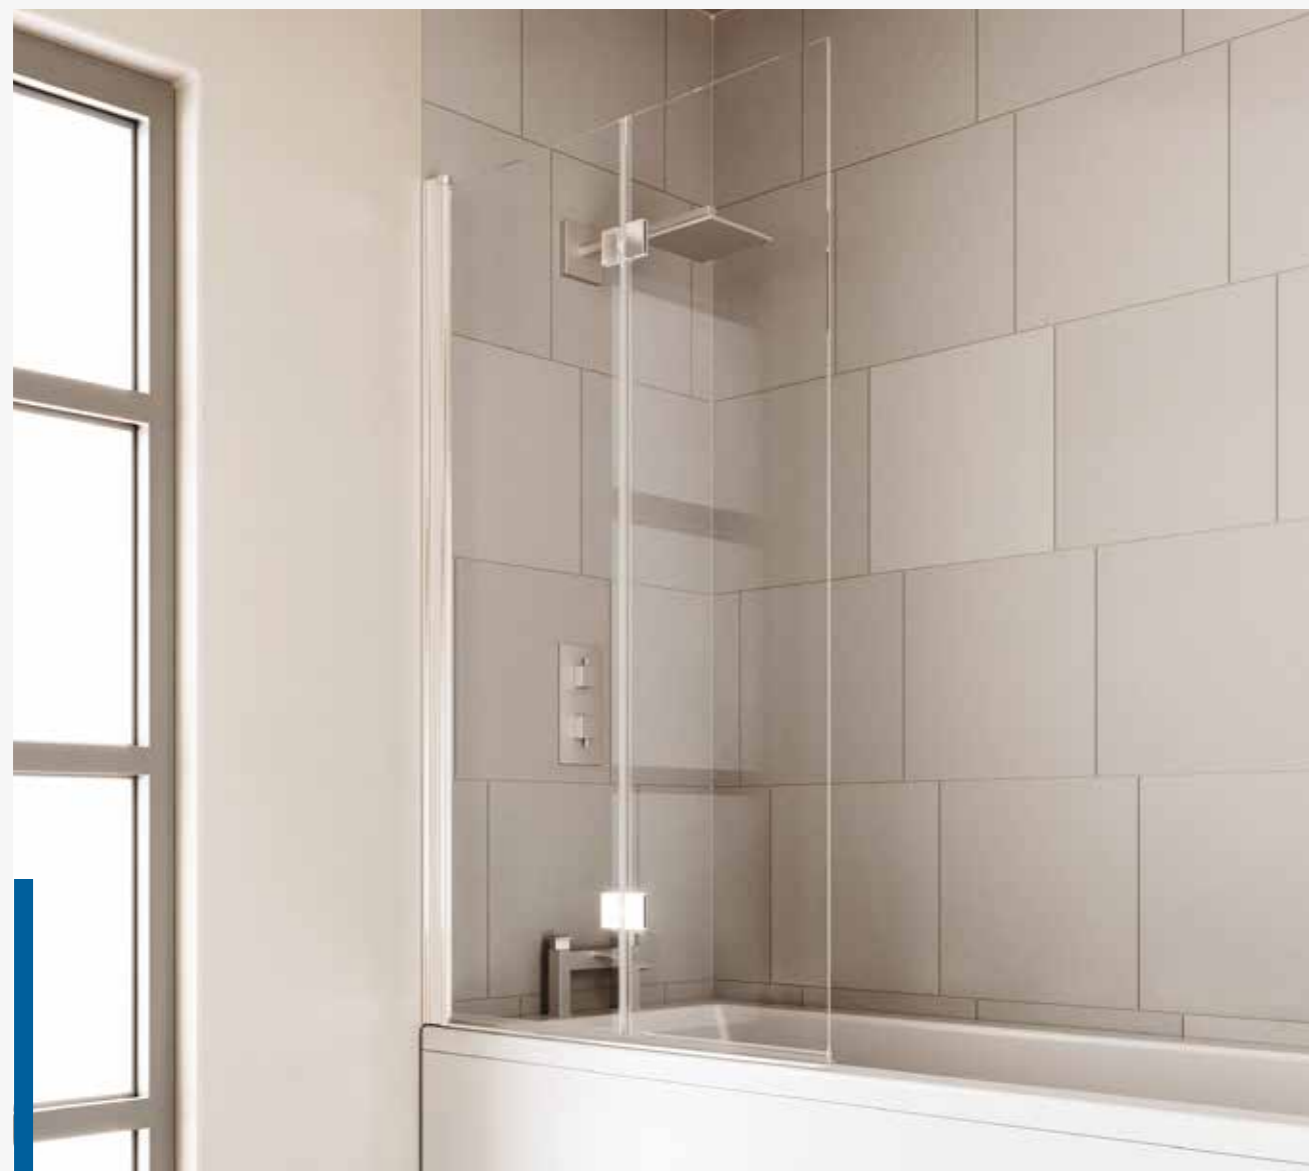

NOUVEAU
MÉCANISME DE
SÉCURITÉ INTÉGRÉ
ASSURANT QUE
LE VERRE NE PUISSE
SORTIR DU CADRE

LE MODÈLE FBS5SC EST PROPOSÉ
AVEC 3 ÉTAGÈRES À L'INTÉRIEUR

VERVE

PARE BAIGNOIRES COURBÉS

IMPORTANT:

- Ces pare baignoires sont des déflecteurs d'eau uniquement
- Conseil d'installation: Le pare baignoire doit être installé le plus près possible du bord intérieur de la baignoire

PARE BAIGNOIRE 1 VOILET COURBÉ
AVEC PORTE SERVIETTES - VBS125C

PARE BAIGNOIRE 1 VOILET COURBÉ
PIVOTANT AVEC PORTE SERVIETTES - VBS35C

VERVE - PARE BAIGNOIRES COURBÉS

DESCRIPTION	HAUTEUR	LARGEUR	RÉFÉRENCE
2 Volets courbés pivotants	1500mm	900mm	VBS55C
2 Volets courbés, 1 volet fixe et 1 volet pivotant	1500mm	900mm	VBS75C
1 Volet courbé avec porte serviettes	1500mm	800mm	VBS125C
1 Volet courbé pivotant - Chromé	1400mm	800mm	VBS15C
1 Volet courbé pivotant - Noir Mat - NOUVEAU	1400mm	800mm	VBS1BC
1 Volet courbé pivotant avec porte serviettes	1500mm	800mm	VBS35C

6mm

VERRE SECURIT
TREMPE

**REVÊTEMENT
CLEARVUE**

15mm

AJUSTEMENT

REVERSIBLE POUR
INSTALLATION
DROITE
OU GAUCHE

**GARANTIE
20 ANS**

IMPORTANT:

- Ces pare baignoires sont des déflecteurs d'eau uniquement
- Conseil d'installation: Le pare baignoire doit être installé le plus près possible du bord intérieur de la baignoire

VERVE

PARE BAIGNOIRES CARRÉS