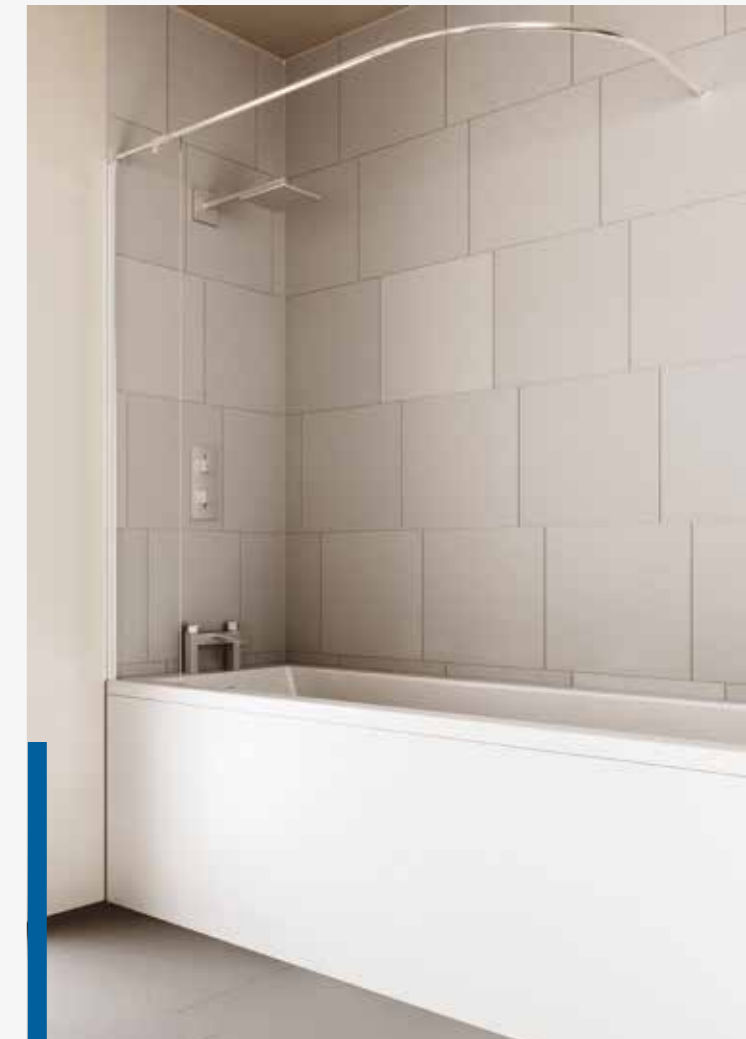

DÉFLECTEUR D'EAU POUR BAIGNOIRE LARGEUR
300MM AVEC RAIL DE RIDEAU - VBS9SC

VERVE - PARE BAIGNOIRES CARRÉS

DESCRIPTION	HAUTEUR	LARGEUR	RÉFÉRENCE
1 Volet pivotant - bord carré	1400mm	800mm	VBS2SC
1 Volet fixe avec barre de stabilisation en angle	1400mm	850mm	VBS10SC
1 Volet 300mm - Déflecteur d'eau fixe pour baignoire	1430mm	300mm	FBSG30SC
1 Volet 300mm avec rail de rideau - Déflecteur d'eau fixe pour baignoire	1400mm	300mm	VBS9SC

- **6mm**
  VERRE SECURIT
  TREMPE
- **REVÊTEMENT
  CLEARVUE**
- **15mm**
  AJUSTEMENT
- REVERSIBLE POUR
  INSTALLATION
  DROITE
  OU GAUCHE
- GARANTIE
  20 ANS