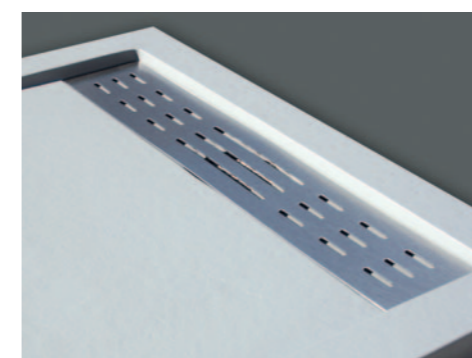

DESCRIPTION	POIDS	RÉFÉRENCE
Gemstone Blanc Rectangulaire 1200 x 800mm - Bonde Linéaire	36kg	GEM12080RWL
Gemstone Graphite Noir Rectangulaire 1200 x 800mm - Bonde Linéaire	36kg	GEM12080RBL
Gemstone Flint Gris Rectangulaire 1200 x 800mm - Bonde Linéaire	36kg	GEM12080RGL
Gemstone Blanc Rectangulaire 1200 x 900mm - Bonde Linéaire	41kg	GEM12090RWL
Gemstone Graphite Noir Rectangulaire 1200 x 900mm - Bonde Linéaire	41kg	GEM12090RBL
Gemstone Flint Gris Rectangulaire 1200 x 900mm - Bonde Linéaire	41kg	GEM12090RGL
Gemstone Blanc Rectangulaire 1400 x 800mm - Bonde Linéaire	42kg	GEM14080RWL
Gemstone Graphite Noir Rectangulaire 1400 x 800mm - Bonde Linéaire	42kg	GEM14080RBL
Gemstone Flint Gris Rectangulaire 1400 x 800mm - Bonde Linéaire	42kg	GEM14080RGL
Gemstone Blanc Rectangulaire 1400 x 900mm - Bonde Linéaire	48kg	GEM14090RWL
Gemstone Graphite Noir Rectangulaire 1400 x 900mm - Bonde Linéaire	48kg	GEM14090RBL
Gemstone Flint Gris Rectangulaire 1400 x 900mm - Bonde Linéaire	48kg	GEM14090RGL
Gemstone Blanc Rectangulaire 1500 x 800mm - Bonde Linéaire	45kg	GEM15080RWL
Gemstone Graphite Noir Rectangulaire 1500 x 800mm - Bonde Linéaire	45kg	GEM15080RBL
Gemstone Flint Gris Rectangulaire 1500 x 800mm - Bonde Linéaire	45kg	GEM15080RGL
Gemstone Blanc Rectangulaire 1500 x 900mm - Bonde Linéaire	50kg	GEM15090RWL
Gemstone Graphite Noir Rectangulaire 1500 x 900mm - Bonde Linéaire	50kg	GEM15090RBL
Gemstone Flint Gris Rectangulaire 1500 x 900mm - Bonde Linéaire	50kg	GEM15090RGL
Gemstone Blanc Rectangulaire 1600 x 800mm - Bonde Linéaire	48kg	GEM16080RWL
Gemstone Graphite Noir Rectangulaire 1600 x 800mm - Bonde Linéaire	48kg	GEM16080RBL
Gemstone Flint Gris Rectangulaire 1600 x 800mm - Bonde Linéaire	48kg	GEM16080RGL
Gemstone Blanc Rectangulaire 1600 x 900mm - Bonde Linéaire	54kg	GEM16090RWL
Gemstone Graphite Noir Rectangulaire 1600 x 900mm - Bonde Linéaire	54kg	GEM16090RBL
Gemstone Flint Gris Rectangulaire 1600 x 900mm - Bonde Linéaire	54kg	GEM16090RGL
Gemstone Blanc Rectangulaire 1700 x 700mm - Bonde Linéaire	45kg	GEM17070RWL
Gemstone Graphite Noir Rectangulaire 1700 x 700mm - Bonde Linéaire	45kg	GEM17070RBL
Gemstone Flint Gris Rectangulaire 1700 x 700mm - Bonde Linéaire	45kg	GEM17070RGL
Gemstone Blanc Rectangulaire 1700 x 800mm - Bonde Linéaire	51kg	GEM17080RWL
Gemstone Graphite Noir Rectangulaire 1700 x 800mm - Bonde Linéaire	51kg	GEM17080RBL
Gemstone Flint Gris Rectangulaire 1700 x 800mm - Bonde Linéaire	51kg	GEM17080RGL

D'AUTRES
DIMENSIONS
SONT
DISPONIBLES -
NOUS
CONTACTER!