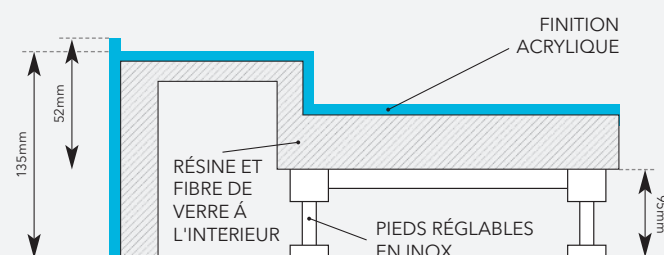

RECEVEUR SLIMLINE AVEC KIT DE CONNEXION PLOMBERIE