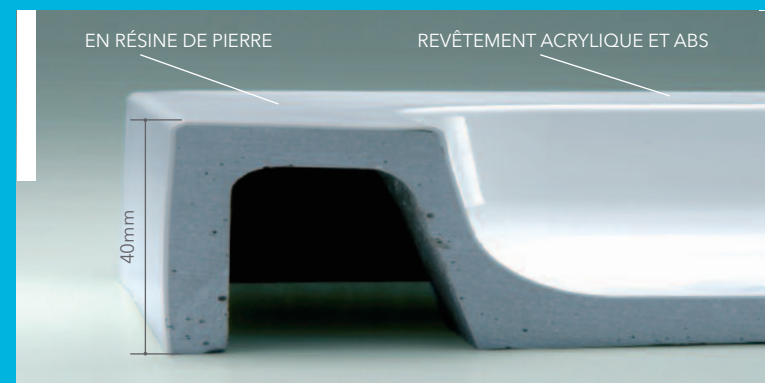

FLAIR COLLECTION DE RECEVEURS SLIMLINE EXTRA-PLAT

FLAIR COLLECTION DE RECEVEURS SLIMLINE EXTRA-PLAT

CONSTRUCTION RÉSISTANTE
CONFIRME AU STANDARD BS 6340/5.

FINITION DE SURFACE EN
GLOSS ABS ET ACRYLIQUE

FACILE À NETTOYER ET À ENTREtenir

CHAQUE RECEVEUR DE DOUCHE EST LIVRÉ
AVEC UN FILTRE SIMPLE QUI PEUT ÊTRE ENLEVÉ
SANS ÔTER COMPLÈTEMENT LE SIPHON. LE
FILTRE DANS LE SIPHON PEUT ÊTRE NETTOYÉ
FACILEMENT AFIN D'ÉVITER LES BLOCAGES.

 HAUTEUR 40mm	 DESIGN ÉLÉGANT	 90mm BONDE DIAMÈTRE INCLUDE	 EASY CLEAN FILTRE	 RAYON DE 55CM	 GARANTIE 25 ANS
---------------------	-----------------------	--	-----------------------------	----------------------	------------------------