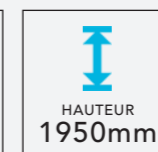

DES POIGNÉES ERGONOMIQUES À L'INTÉRIEUR ET À L'EXTÉRIEUR

DES PROFILÉS MINIMALISTES CHROMÉ BRILLANT

6^{EM}
L'ÉPAISSEUR DU VERRE

1950mm
HAUTEUR

RÉVERSIBLE POUR INSTALLATION DROITE OU GAUCHE

JUSQU'À **100^{EM}**
AJUSTEMENT DE PRODUIT

FERMETURE MAGNÉTIQUE

INSTALLATION AVEC PAROI LATÉRALE POSSIBLE

SYSTÈME DE ROULETTES SILENCIEUSES

POIGNÉE CHROMÉ ERGONOMIQUE

DIMENSIONS EN POSITION OUVERTE

LARGEUR DE LA PORTE	MESURES INTÉRIEURES (A)	MESURES EXTÉRIEURES (B)
800mm	117mm	433mm
900mm	117mm	533mm
1000mm	117mm	633mm
1200mm	117mm	633mm

SLIMLINE TELESCOPIQUE

PORTE COULISSANTE 1 PAROI
COULISSANTE ET 1 PAROI FIXE

DESCRIPTION	AJUSTEMENT		LARGEUR DE PASSAGE	POIDS	RÉFÉRENCE
	MINI	MAXI			
1000mm	940mm	1000mm	380mm	31kg	STSA100SC
1100mm	1040mm	1100mm	430mm	34kg	STSA110SC
1200mm	1140mm	1200mm	470mm	37kg	STSA120SC
1300mm	1200mm	1300mm	490mm	40kg	STSA130SC
1400mm	1300mm	1400mm	540mm	43kg	STSA140SC
1500mm	1400mm	1500mm	590mm	46kg	STSA150SC
Profilé de compensation 30mm				1kg	STPACKDSC

DES POIGNÉES
ERGONOMIQUES À
L'INTÉRIEUR ET À L'EXTÉRIEUR

SYSTÈME DE ROULETTES
SILENCIEUSES

SLIMLINE TELESCOPIQUE

PORTE D'ANGLE 2 PAROIS
COULISSANTES ET 2 PAROIS FIXES

DESCRIPTION	AJUSTEMENT		LARGEUR DE PASSAGE	POIDS	RÉFÉRENCE
	MINI	MAXI			
700 x 700mm	650mm	700mm	328mm	44.5kg	STCE70SC
800 x 800mm	740mm	800mm	385mm	50.5kg	STCE80SC
900 x 900mm	840mm	900mm	456mm	56.5kg	STCE90SC
1000 x 1000mm	940mm	1000mm	528mm	62.5kg	STCE100SC
1200 x 1200mm	1140mm	1200mm	528mm	65kg	STCE120SC
Profilé de compensation 30mm				1kg	STPACKDSC