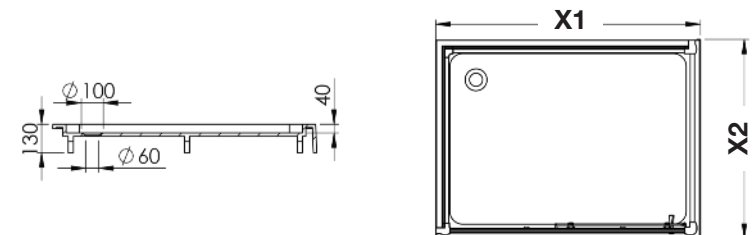

### FINITIONS

PROFILÉS  
PROFILÉS ALU BLANC

FOND  
BLANC

NOUVEAU!  
SYSTÈME DE ROULETTES SILENCIEUSES

DES POIGNÉES ERGONOMIQUES À L'INTÉRIEUR ET À L'EXTÉRIEUR

Dimensions de porte	x1	x2	Référence - Ouverture à Gauche
1200 x 700mm	1200mm	700mm	CCSA12070WL
1200 x 800mm	1200mm	800mm	CCSA12080WL
1200 x 900mm	1200mm	900mm	CCSA12090WL

Dimensions de porte	x1	x2	Référence - Ouverture à Droit
1200 x 700mm	1200mm	700mm	CCSA12070WR
1200 x 800mm	1200mm	800mm	CCSA12080WR
1200 x 900mm	1200mm	900mm	CCSA12090WR