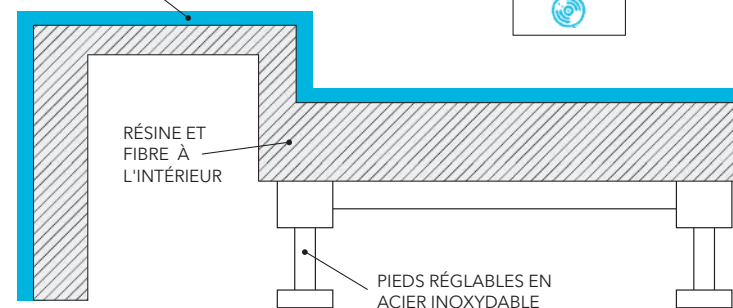

## CABINES DE DOUCHE COMPLÈTES INNOVANTES

“Click and Fit” roulettes pour une installation facile et un nettoyage sans danger: Intègre un système de sécurité unique sur la conception de la roulette supérieure ce qui empêche les portes de se déloger pendant le nettoyage.

## SPÉCIFICATIONS DE RECEVEUR

FINITION EN ACRYLIQUE

RÉSINE ET FIBRE À L'INTÉRIEUR

PIEDS RÉGLABLES EN ACIER INOXYDABLE

Receveur hauteur 130mm en ABS renforcé fibre de verre, pieds réglables et cache.

Flexibles eau CH/F livrés, bonde et flexible évacuation fournis.

Bande magnétique détachable (cache la base de receveur).