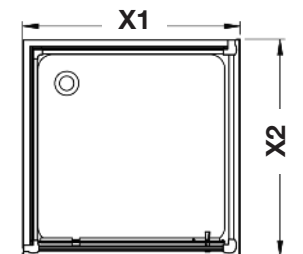

### FINITIONS

PROFILÉS  
ALU BLANC

FOND  
BLANC

DES POIGNÉES  
ERGONOMIQUES  
À L'INTÉRIEUR ET  
À L'EXTÉRIEUR

CABINE DE DOUCHE  
PORTE PIVOTANTE  
AVEC UNE SEULE  
PAROI LATÉRALE EN  
VERRE TRANSPARENT

Dimensions de porte	x1	x2	Référence - Ouverture à Gauche
800 x 800mm	800mm	800mm	CCPD8080WL
900 x 900mm	900mm	900mm	CCPD9090WL
1000 x 800mm	1000mm	800mm	CCPD10080WL
1200 x 800mm	1200mm	800mm	CCPD12080WL
1200 x 900mm	1200mm	900mm	CCPD12090WL

Dimensions de porte	x1	x2	Référence - Ouverture à Droit
800 x 800mm	800mm	800mm	CCPD8080WR
900 x 900mm	900mm	900mm	CCPD9090WR
1000 x 800mm	1000mm	800mm	CCPD10080WR
1200 x 800mm	1200mm	800mm	CCPD12080WR
1200 x 900mm	1200mm	900mm	CCPD12090WR