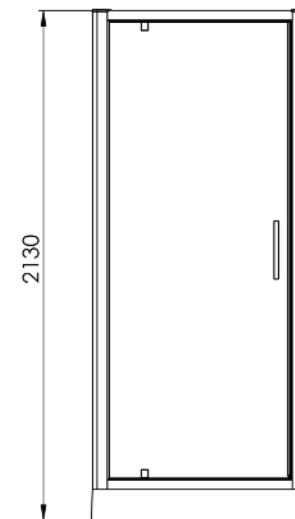

Dimensions de porte	x1	x2	Référence - Ouverture à Droit
1200 x 700mm	1200mm	700mm	CCSA12070WR
1200 x 800mm	1200mm	800mm	CCSA12080WR
1200 x 900mm	1200mm	900mm	CCSA12090WR

### FINITIONS

PROFILÉS  
ALU BLANC

FOND  
BLANC

DES POIGNÉES  
ERGONOMIQUES  
À L'INTÉRIEUR ET  
À L'EXTÉRIEUR

CABINE DE DOUCHE  
PORTE PIVOTANTE  
AVEC UNE SEULE  
PAROI LATÉRALE EN  
VERRE TRANSPARENT

Dimensions de porte	x1	x2	Référence - Ouverture à Gauche
800 x 800mm	800mm	800mm	CCPD8080WL
900 x 900mm	900mm	900mm	CCPD9090WL
1000 x 800mm	1000mm	800mm	CCPD10080WL
1200 x 800mm	1200mm	800mm	CCPD12080WL
1200 x 900mm	1200mm	900mm	CCPD12090WL

Dimensions de porte	x1	x2	Référence - Ouverture à Droit
800 x 800mm	800mm	800mm	CCPD8080WR
900 x 900mm	900mm	900mm	CCPD9090WR
1000 x 800mm	1000mm	800mm	CCPD10080WR
1200 x 800mm	1200mm	800mm	CCPD12080WR
1200 x 900mm	1200mm	900mm	CCPD12090WR

Dimensions de porte	x1	x2	Référence - Ouverture à Droite
800 x 800mm	800mm	800mm	CCCE8080WR
900 x 900mm	900mm	900mm	CCCE9090WR
1000 x 800mm	1000mm	800mm	CCCE10080WR
1200 x 800mm	1200mm	800mm	CCCE12080WR
1200 x 900mm	1200mm	900mm	CCCE12090WR