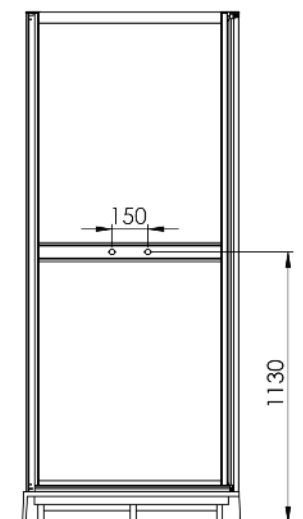

Dimensions de porte	x1	x2	Référence - Ouverture à Droit
1200 x 700mm	1200mm	700mm	CCSA12070WR
1200 x 800mm	1200mm	800mm	CCSA12080WR
1200 x 900mm	1200mm	900mm	CCSA12090WR

### FINITIONS

PROFILÉS  
ALU BLANC

FOND  
BLANC

DES POIGNÉES  
ERGONOMIQUES  
À L'INTÉRIEUR ET  
À L'EXTÉRIEUR

CABINE DE DOUCHE  
PORTE PIVOTANTE  
AVEC UNE SEULE  
PAROI LATÉRALE EN  
VERRE TRANSPARENT

Dimensions de porte	x1	x2	Référence - Ouverture à Gauche
800 x 800mm	800mm	800mm	CCPD8080WL
900 x 900mm	900mm	900mm	CCPD9090WL
1000 x 800mm	1000mm	800mm	CCPD10080WL
1200 x 800mm	1200mm	800mm	CCPD12080WL
1200 x 900mm	1200mm	900mm	CCPD12090WL

Dimensions de porte	x1	x2	Référence - Ouverture à Droit
800 x 800mm	800mm	800mm	CCPD8080WR
900 x 900mm	900mm	900mm	CCPD9090WR
1000 x 800mm	1000mm	800mm	CCPD10080WR
1200 x 800mm	1200mm	800mm	CCPD12080WR
1200 x 900mm	1200mm	900mm	CCPD12090WR

Dimensions de porte	x1	x2	Référence - Ouverture à Droite
800 x 800mm	800mm	800mm	CCCE8080WR
900 x 900mm	900mm	900mm	CCCE9090WR
1000 x 800mm	1000mm	800mm	CCCE10080WR
1200 x 800mm	1200mm	800mm	CCCE12080WR
1200 x 900mm	1200mm	900mm	CCCE12090WR