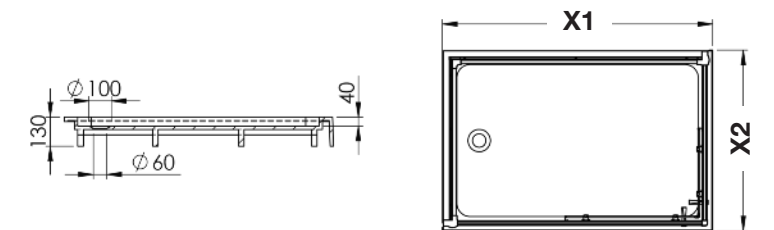

### FINITIONS

PROFILÉS  
ALU BLANC

FOND  
BLANC

DES POIGNÉES  
ERGONOMIQUES  
À L'INTÉRIEUR ET  
À L'EXTÉRIEUR

CABINE DE DOUCHE  
PORTE D'ANGLE  
2 PAROIS  
COULISSANTES

Dimensions de porte	x1	x2	Référence - Ouverture à Gauche
800 x 800mm	800mm	800mm	CCCE8080WL
900 x 900mm	900mm	900mm	CCCE9090WL
1000 x 800mm	1000mm	800mm	CCCE10080WL
1200 x 800mm	1200mm	800mm	CCCE12080WL
1200 x 900mm	1200mm	900mm	CCCE12090WL

Dimensions de porte	x1	x2	Référence - Ouverture à Droite
800 x 800mm	800mm	800mm	CCCE8080WR
900 x 900mm	900mm	900mm	CCCE9090WR
1000 x 800mm	1000mm	800mm	CCCE10080WR
1200 x 800mm	1200mm	800mm	CCCE12080WR
1200 x 900mm	1200mm	900mm	CCCE12090WR