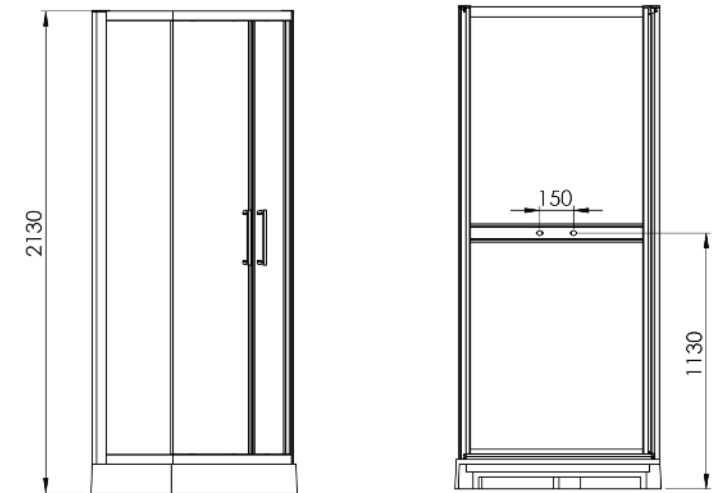

Dimensions de porte	x1	x2	Référence - Ouverture à Droit
800 x 800mm	800mm	800mm	CCPD8080WR
900 x 900mm	900mm	900mm	CCPD9090WR
1000 x 800mm	1000mm	800mm	CCPD10080WR
1200 x 800mm	1200mm	800mm	CCPD12080WR
1200 x 900mm	1200mm	900mm	CCPD12090WR

Dimensions de porte	x1	x2	Référence - Ouverture à Droite
800 x 800mm	800mm	800mm	CCCE8080WR
900 x 900mm	900mm	900mm	CCCE9090WR
1000 x 800mm	1000mm	800mm	CCCE10080WR
1200 x 800mm	1200mm	800mm	CCCE12080WR
1200 x 900mm	1200mm	900mm	CCCE12090WR

## FINITIONS

PROFILÉS  
PROFILÉS  
ALU BLANC

FOND  
BLANC

Dimensions de porte	x1	x2	Référence
900 x 900mm	900mm	900mm	CCCQ90WL

Dimensions de porte	x1	x2	Référence
900 x 900mm	900mm	900mm	CCCQ90WR

DÉCLIPSER LES  
ROULETTES POUR  
UN ENTRETIEN  
FACILE

DES POIGNÉES  
ERGONOMIQUES À  
L'INTÉRIEUR ET  
À L'EXTÉRIEUR

**Flair Showers Limited,**

Rocks Road  
Kingscourt  
Co. Cavan  
Ireland

**Services Administratifs et Après-Vente:**

**Tel:** 00353 42 96 94436