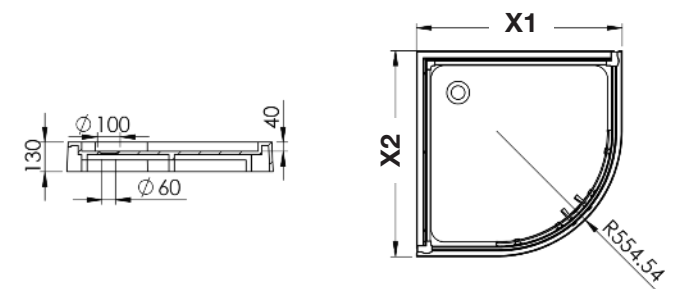

VICHY

PORTES COULISSANTES 1/4 DE ROND
OUVERTURE CENTRALE MONTAGE EN ANGLE

CABINE DE DOUCHE AVEC

- 1 Porte 1/4 de rond en verre transparent (6mm)
- Ouverture centrale 2 parois coulissantes
- 1 Paroi latérale en verre opaque (4mm)
- 1 Panneau de fond en verre opaque (4mm)

CARACTÉRISTIQUES

PRÉCISER OUVERTURE DROITE OU GAUCHE	ROULETTES DÉCLIPSABLES SUR PORTES COULISSANTES	FACILE À NETTOYER EASY CLEAN	GARANTIE 3 ANS

FINITIONS

PROFILÉS
PROFILÉS
ALU BLANC

FOND
BLANC

Dimensions de porte	x1	x2	Référence
900 x 900mm	900mm	900mm	CCCQ90WL

Dimensions de porte	x1	x2	Référence
900 x 900mm	900mm	900mm	CCCQ90WR

DÉCLIPSER LES
ROULETTES POUR
UN ENTRETIEN
FACILE

DES POIGNÉES
ERGONOMIQUES À
L'INTÉRIEUR ET
À L'EXTÉRIEUR