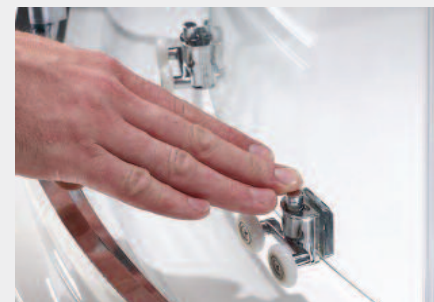

MODÈLES

CARACTÉRISTIQUES

Hauteur avec receveur:

HAUTEUR
2130mm

Montage sans silicone.

Portes verre transparent 6mm.
Panneaux de fond verre opaque
4mm. Parois latérales opaque
et/ou transparente 4mm.

Facile à nettoyer avec
traitement anti-calcaire.

Profilés alu blanc.

Nous fournissons
avec / sans des
robinets de douche.

Choix d'ouvertures:
Porte pivotante
Porte(s) coulissante(s).

Roulettes déclinables
sur portes coulissantes.

Le choix d'installer.
Montage facile, sans silicone
Assemblage panneaux et
parois sans vis.

Poignées chromées
ergonomiques.

Préciser ouverture
droite ou gauche
selon votre installation.

Garantie 3 ans.

Remarques

- Nous fournissons les cabines, au choix, avec ou sans mitigeur thermostatique. Si vous choisissez le mitigeur thermostatique, celui-ci est de marque KRAMER et a la norme NF. Trous pré-perçés entre axe 150 mm.
- La barre de douche, le coulisseau, le flexible et la douchette sont fournis systématiquement

CABINES DE DOUCHE COMPLÈTES INNOVANTES

“Click and Fit” roulettes pour une installation facile et un nettoyage sans danger: Intègre un système de sécurité unique sur la conception de la roulette supérieure ce qui empêche les portes de se déloger pendant le nettoyage.