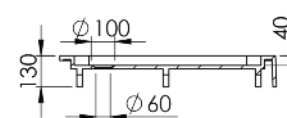

### FINITIONS

PROFILÉS  
ALU BLANC

FOND  
BLANC

DES POIGNÉES  
ERGONOMIQUES  
À L'INTÉRIEUR ET  
À L'EXTÉRIEUR

CABINE DE DOUCHE  
PORTE PIVOTANTE  
AVEC UNE SEULE  
PAROI LATÉRALE EN  
VERRE TRANSPARENT

Dimensions de porte	x1	x2	Référence - Ouverture à Gauche
800 x 800mm	800mm	800mm	CCPD8080WL
900 x 900mm	900mm	900mm	CCPD9090WL
1000 x 800mm	1000mm	800mm	CCPD10080WL
1200 x 800mm	1200mm	800mm	CCPD12080WL
1200 x 900mm	1200mm	900mm	CCPD12090WL

Dimensions de porte	x1	x2	Référence - Ouverture à Droit
800 x 800mm	800mm	800mm	CCPD8080WR
900 x 900mm	900mm	900mm	CCPD9090WR
1000 x 800mm	1000mm	800mm	CCPD10080WR
1200 x 800mm	1200mm	800mm	CCPD12080WR
1200 x 900mm	1200mm	900mm	CCPD12090WR