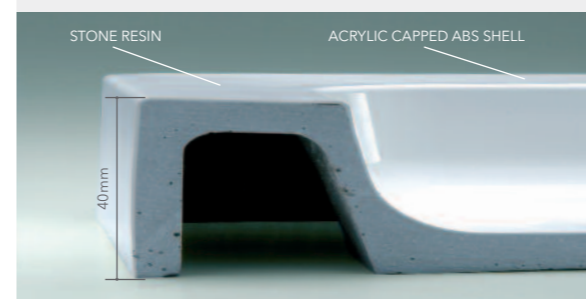

Flair Collection de receveurs extra-plat en résine de pierre.

Les receveurs de douche extra-plat - Flair Slimline - ont une hauteur de seulement 40mm.

Cela donne un 'look wetroom' à votre salle de bain en harmonie avec la tendance actuelle.

Chaque receveur de douche est livré avec un filtre simple qui peut être enlevé sans ôter complètement le siphon. Le filtre dans le siphon peut être nettoyé facilement afin d'éviter les blocages.

Bonde diamètre 90 pour une bonne évacuation.

Rayon de 55 cm sur tous les receveurs de douche.