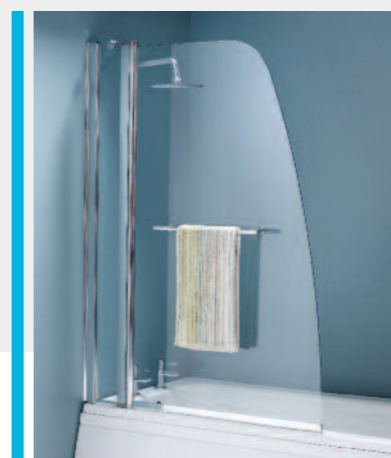

PARE BAIGNOIRES

FBS PARE BAIGNOIRES COURBE (VERRE 6mm)

DESCRIPTION	DIMENSIONS	COULEUR PROFILÉ	CODE
Pare baignoire 1 volet courbé	1430 x 850mm	Chromé Brillant	FBS1S
Pare baignoire 2 volets courbé	1430 x 1050mm	Chromé Brillant	FBS2S
Pare baignoire 2 volets courbé avec 3 étagères	1430 x 1050mm	Chromé Brillant	FBS6S

FBS PARE BAIGNOIRES CARRE (VERRE 6mm)

DESCRIPTION	DIMENSIONS	COULEUR PROFILÉ	CODE
Pare baignoire 1 volet carré	1430 x 850mm	Chromé Brillant	FBS3S
Pare baignoire 2 volets carré	1430 x 1050mm	Chromé Brillant	FBS4S
Pare baignoire 2 volets carré avec 3 étagères	1430 x 1050mm	Chromé Brillant	FBS5S

PARE BAIGNOIRES VERRE 4mm / 5mm

DESCRIPTION	DIMENSIONS	COULEUR PROFILÉ	CODE
Pare baignoire 4 volets repliables	1400 x 800mm	Argent Poli	PBSG4S
Pare baignoire 5 volets repliables	1400 x 1000mm	Argent Poli	PBSG5S
Pare baignoire 1 volet courbé	1340 x 850mm	Argent Poli	HBSG11S
Pare baignoire 1 volet courbé	1340 x 850mm	Blanc	HBSG11W

FBS2 PARE BAIGNOIRE
2 VOLETS COURBE