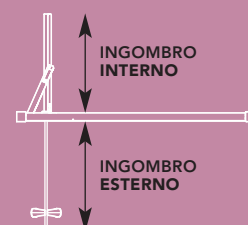

PORTA INFOLD

DIMENSIONI DISPONIBILI

DESCRIZIONE	ESTENSIONE		ACCESSO	CODICE
	MIN	MAX		
700mm	650mm	690mm	496mm	ETOIF70SC
740mm	690mm	730mm	536mm	ETOIF74SC
760mm	710mm	750mm	556mm	ETOIF76SC
800mm	750mm	790mm	596mm	ETOIF80SC
840mm	790mm	830mm	636mm	ETOIF84SC
900mm	850mm	890mm	696mm	ETOIF90SC
1000mm	950mm	990mm	796mm	ETOIF100SC
1040mm	990mm	1030mm	836mm	ETOIF104SC

IMPORTANTE – Per la versione porta infold con lato fisso l'estensione della porta viene ridotta di 20mm, qualora fosse necessario, il lato fisso comprende un profilo di compensazione di 10mm.

ACCESSORI

DESCRIZIONE	CODICE
Profilo compensativo ETO 10mm (incluso con il pannello laterale)	ETOCB10SC
Profilo compensativo ETO 25mm	ETOCB25SC
Maniglia alternativa	S-ETO-OROHLE2

 2000mm ALTEZZA	 8mm VETRO DI SICUREZZA TEMPERATO	 40mm ESTENSIONE	 MANIGLIA DAL DESIGN FUNZIONALE	 RIVESTIMENTO ANTICALCARE	 GUARNIZIONI ULTRA TRASPARENTI
 FACILE INSTALLAZIONE DELLE GUARNIZIONI	 COPRI PROFILI ULTRA SOTTILI	 PUNTI DI FISSAGGIO NASCOSTI	 COMPATIBILE PER INSTALLAZIONE SU PIATTO DOCCIA O A FILO PAVIMENTO	 REVERSIBILE	 PREASSEMBLATO
 INSTALLAZIONE CON UN PANNELLO FISSO	 GARANZIA A VITA				

PORTA INFOLD

MISURAZIONI	INGOMBRO INTERNO	INGOMBRO ESTERNO
700mm	250mm	292mm
760mm	250mm	352mm
800mm	250mm	392mm
900mm	357mm	386mm
1000mm	357mm	486mm